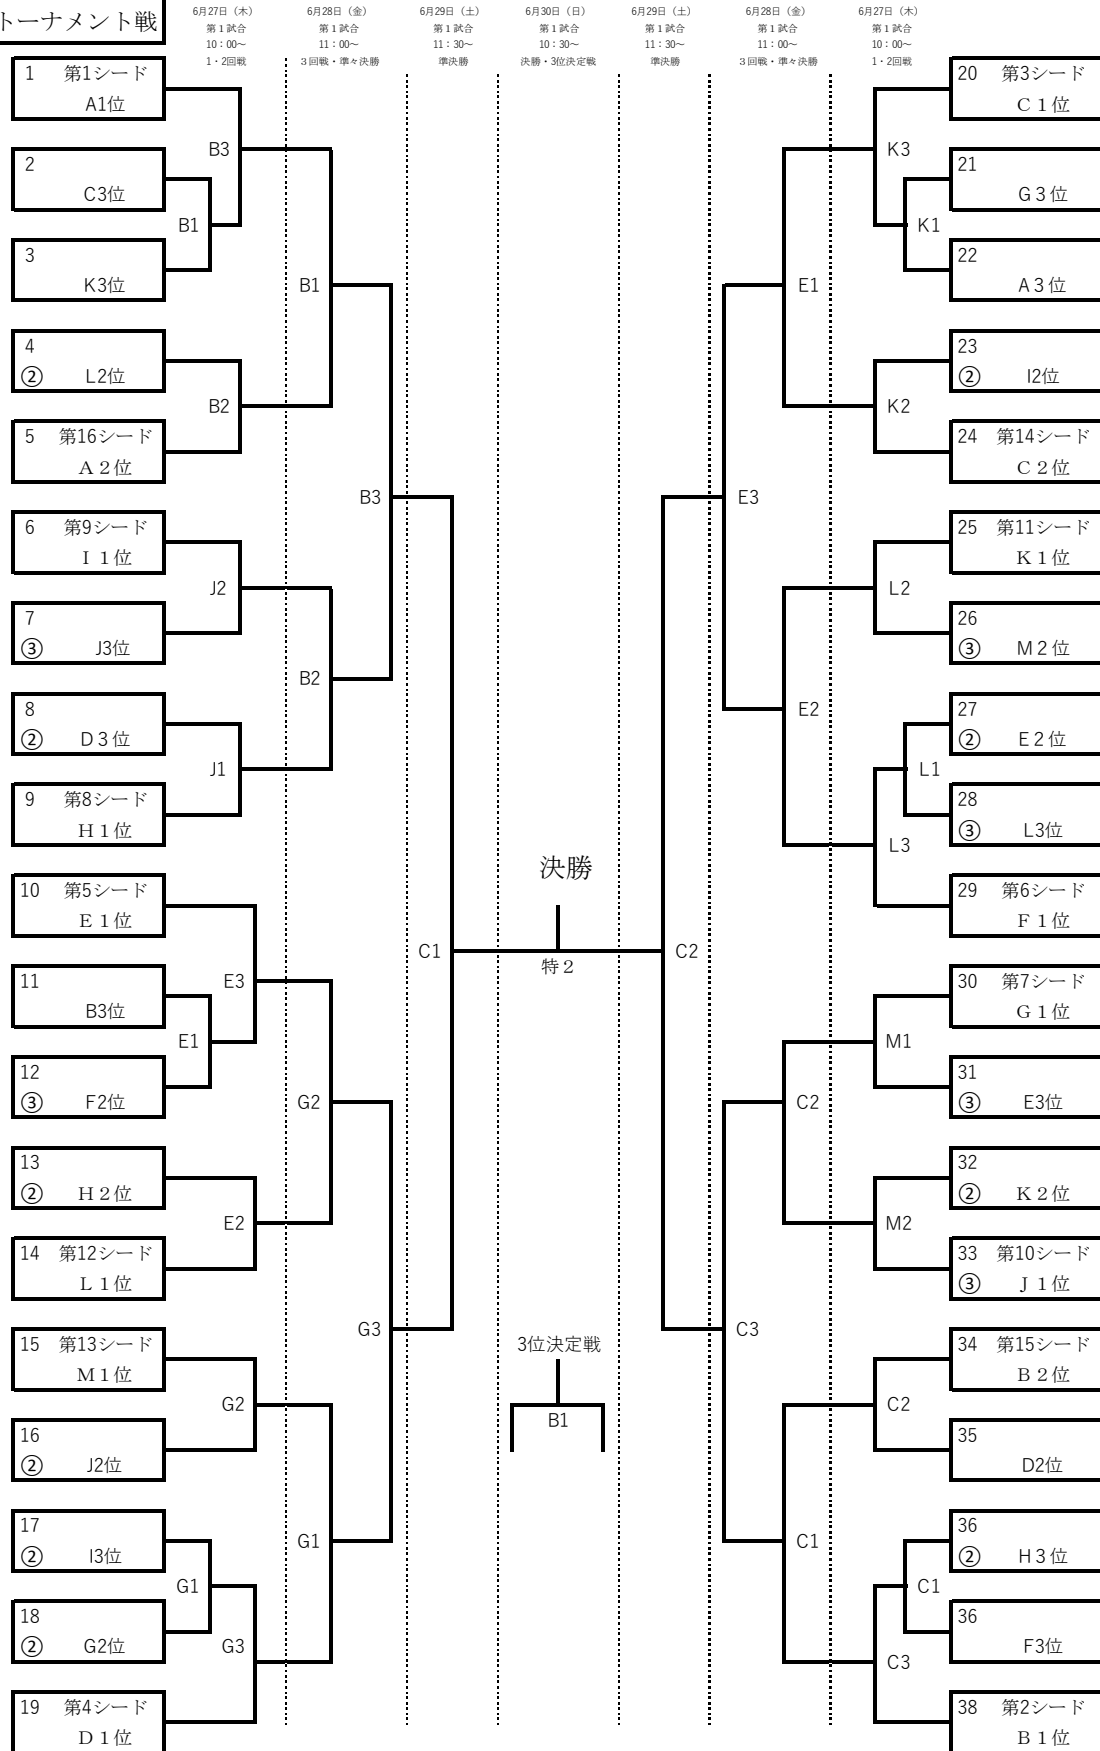

2019年度 第38回東日本バレーボール大学男女選手権大会

男子トーナメント戦

北海きたえーるメインアリーナ・・・B、C 北海きたえーるサブアリーナ・・・E
 北ガスアリーナ46・・・G 札幌市美香保体育館・・・J、K、L 白石区体育館・・・M
 北海きたえーる特設コート・・・特