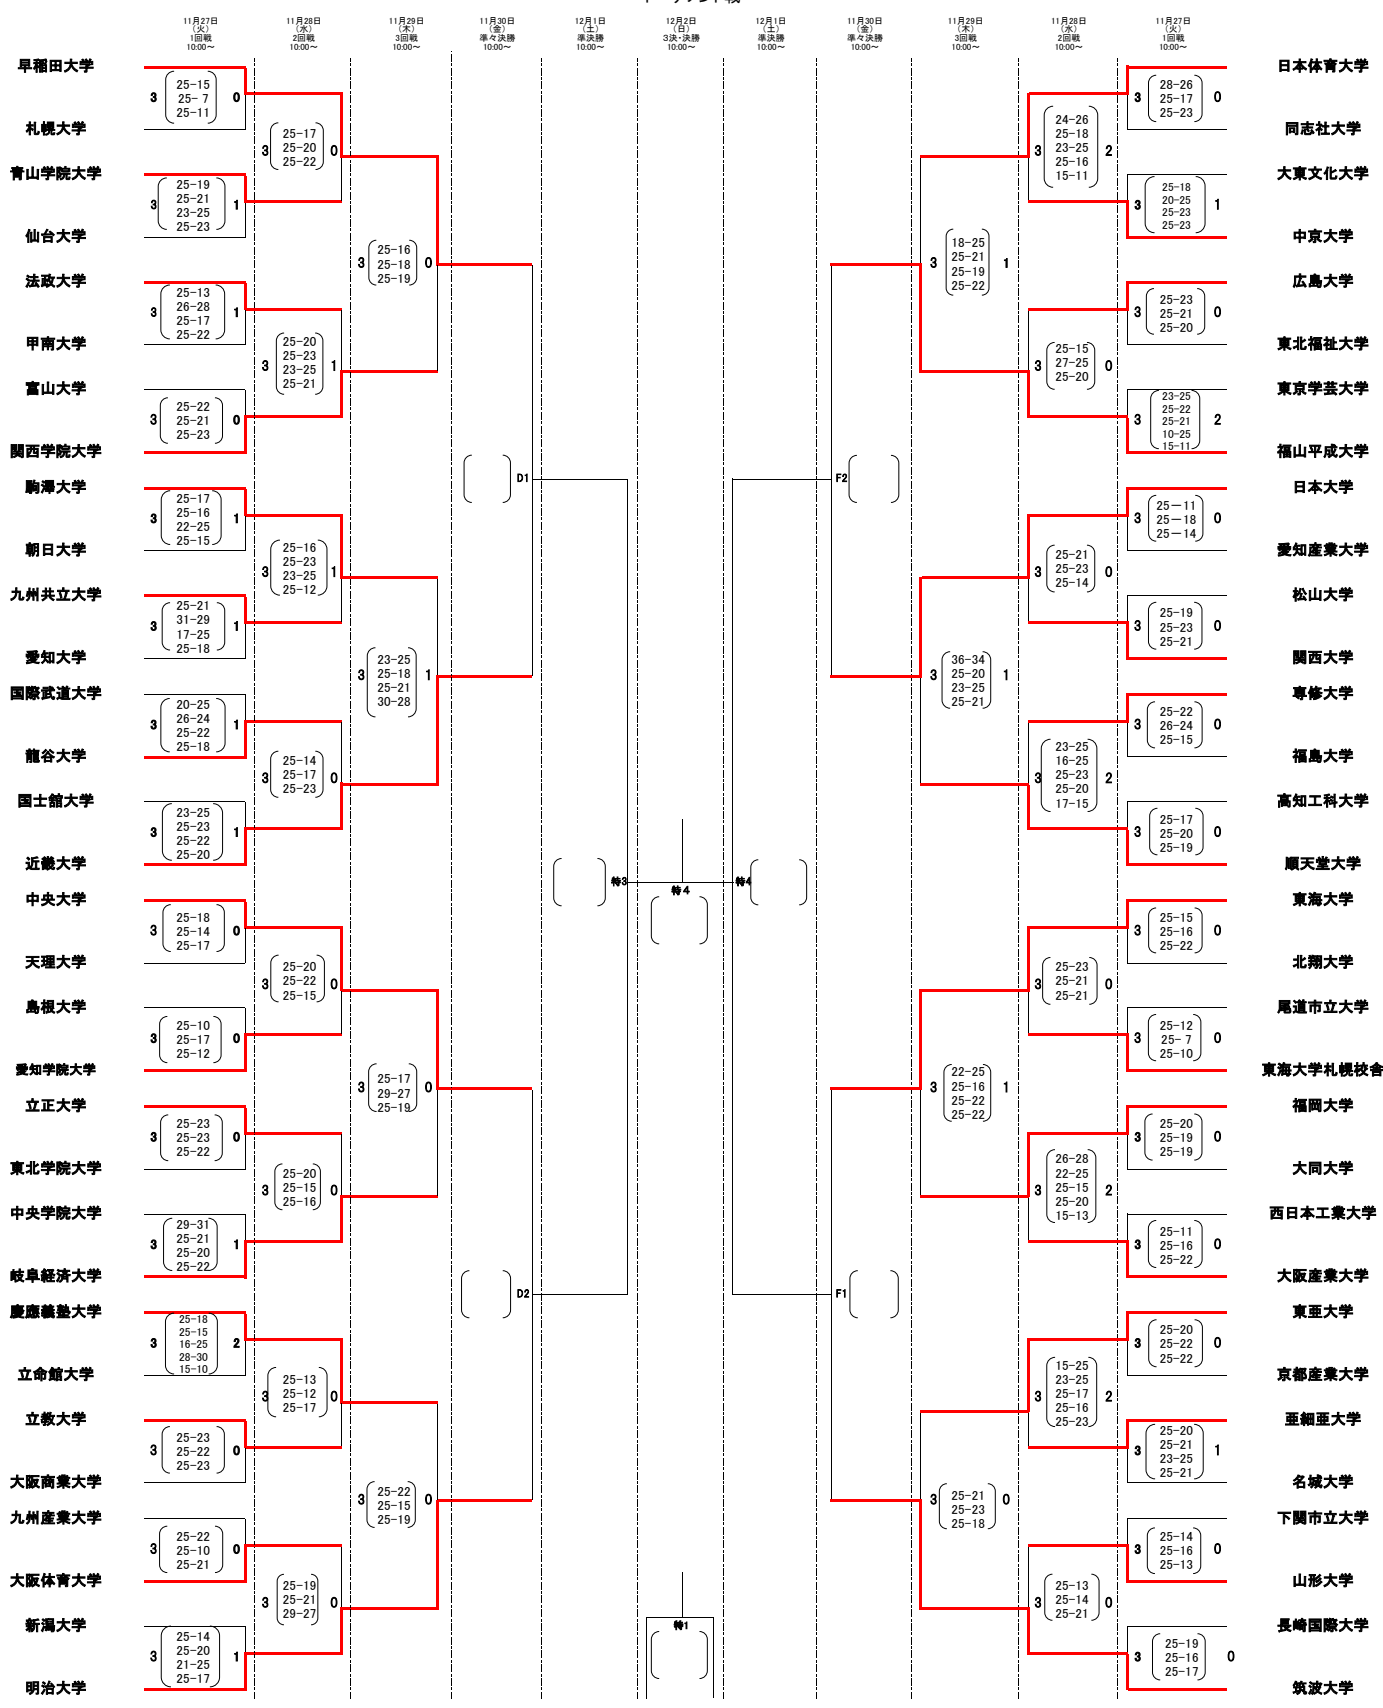

第71回 秩父宮賜杯全日本バレーボール大学男子選手権大会
 ミキブルーンスーパーカレッジバレー2018
 トーナメント戦

特:天田区総合体育館メイン D,E,F:墨田区総合体育館メイン G:墨田区総合体育館サブ K,L,M:港区総合スポーツセンター