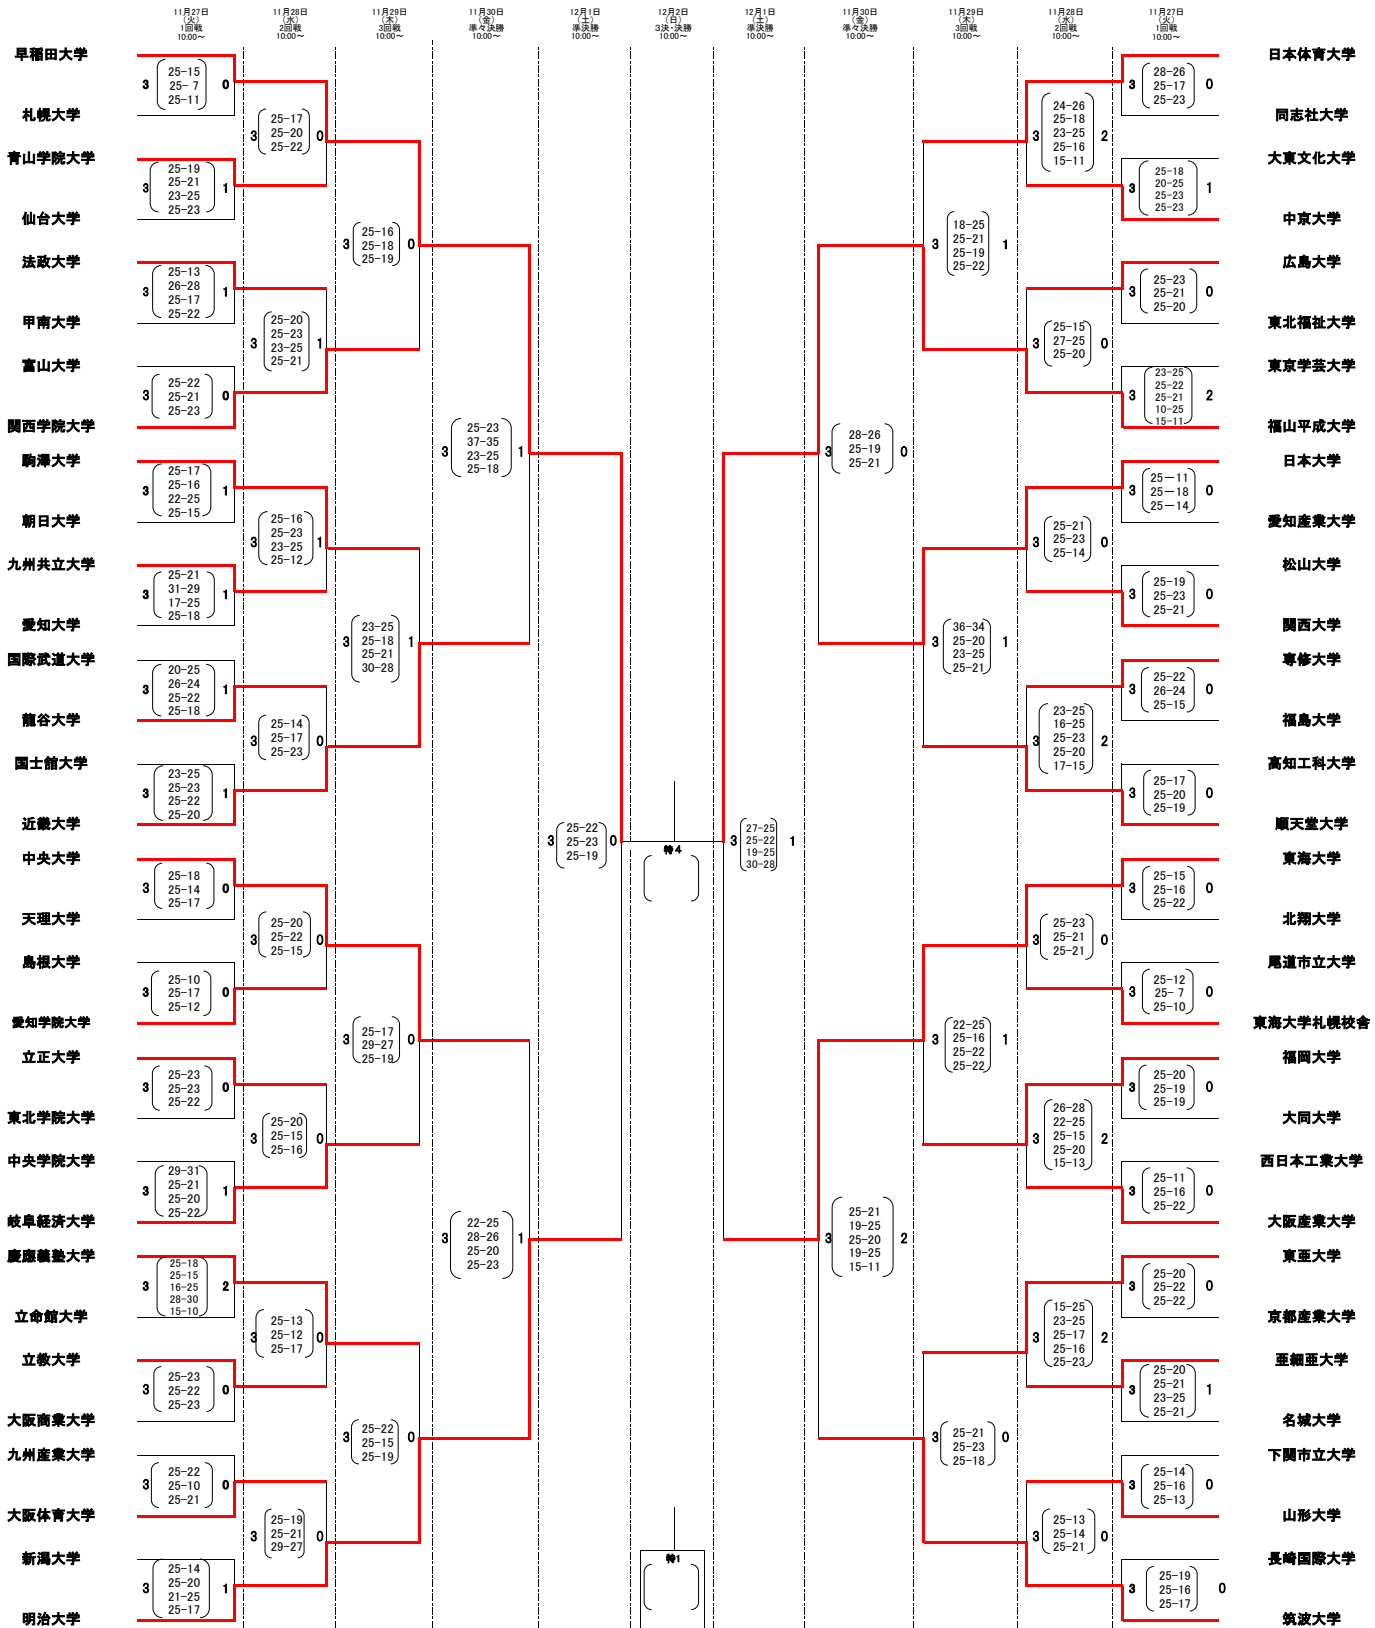

第71回 秩父宮賜杯全日本バレーボール大学男子選手権大会
 ミキブルーンスーパーカレッジバレー2018
 トーナメント戦

特:大田区総合体育館メイン D,E,F:墨田区総合体育館メイン G:墨田区総合体育館サブ K,L,M:港区総合スポーツセンター