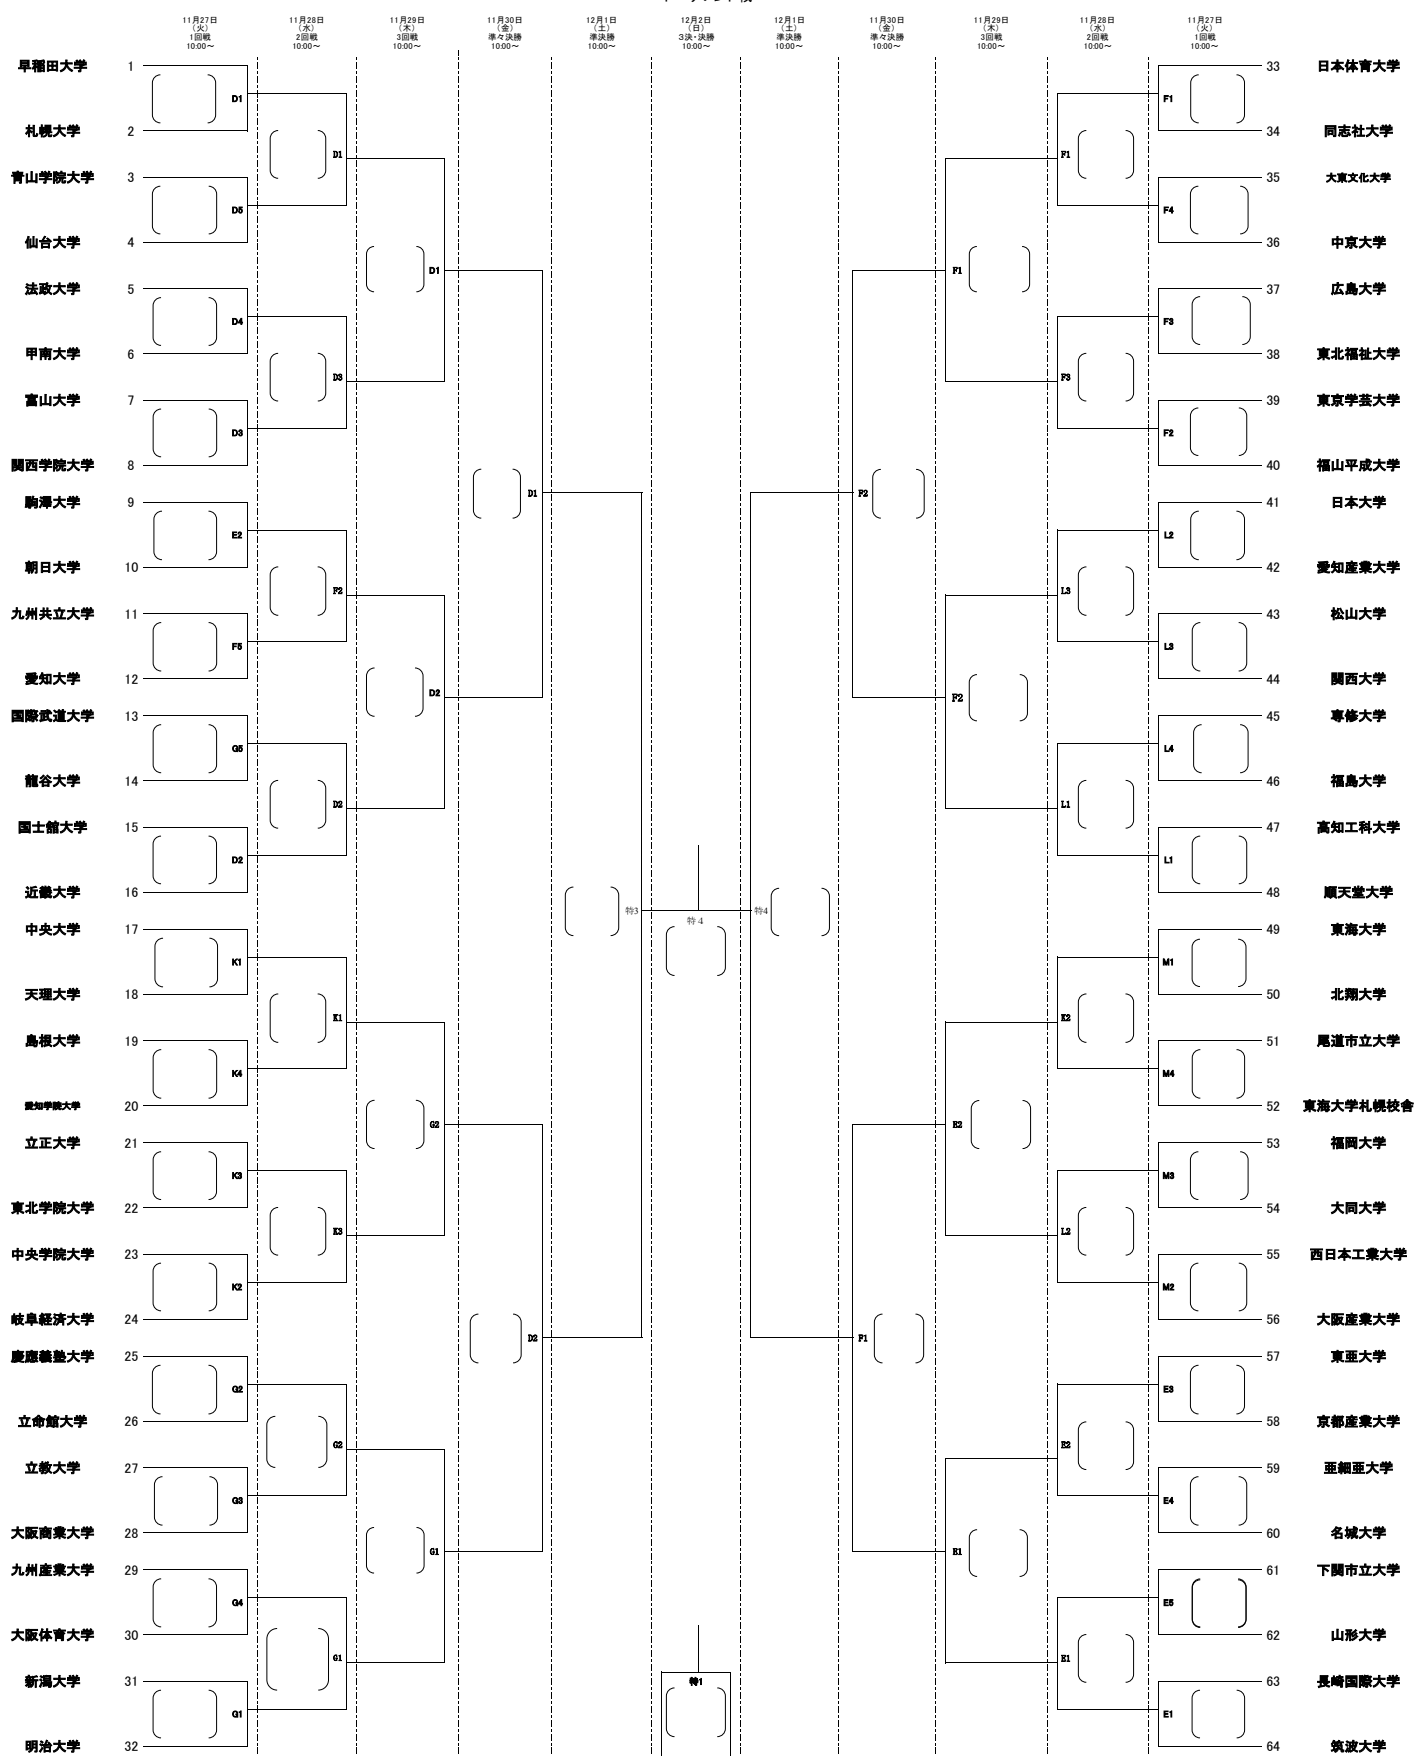

第71回 秩父宮賜杯全日本バレーボール大学男子選手権大会
 ミキブルースーパーカレッジバレー2018
 トーナメント戦

特:大田区総合体育館メイン D.E.F:墨田区総合体育館メイン G:墨田区総合体育館サブ K.L.M:港区総合スポーツセンター