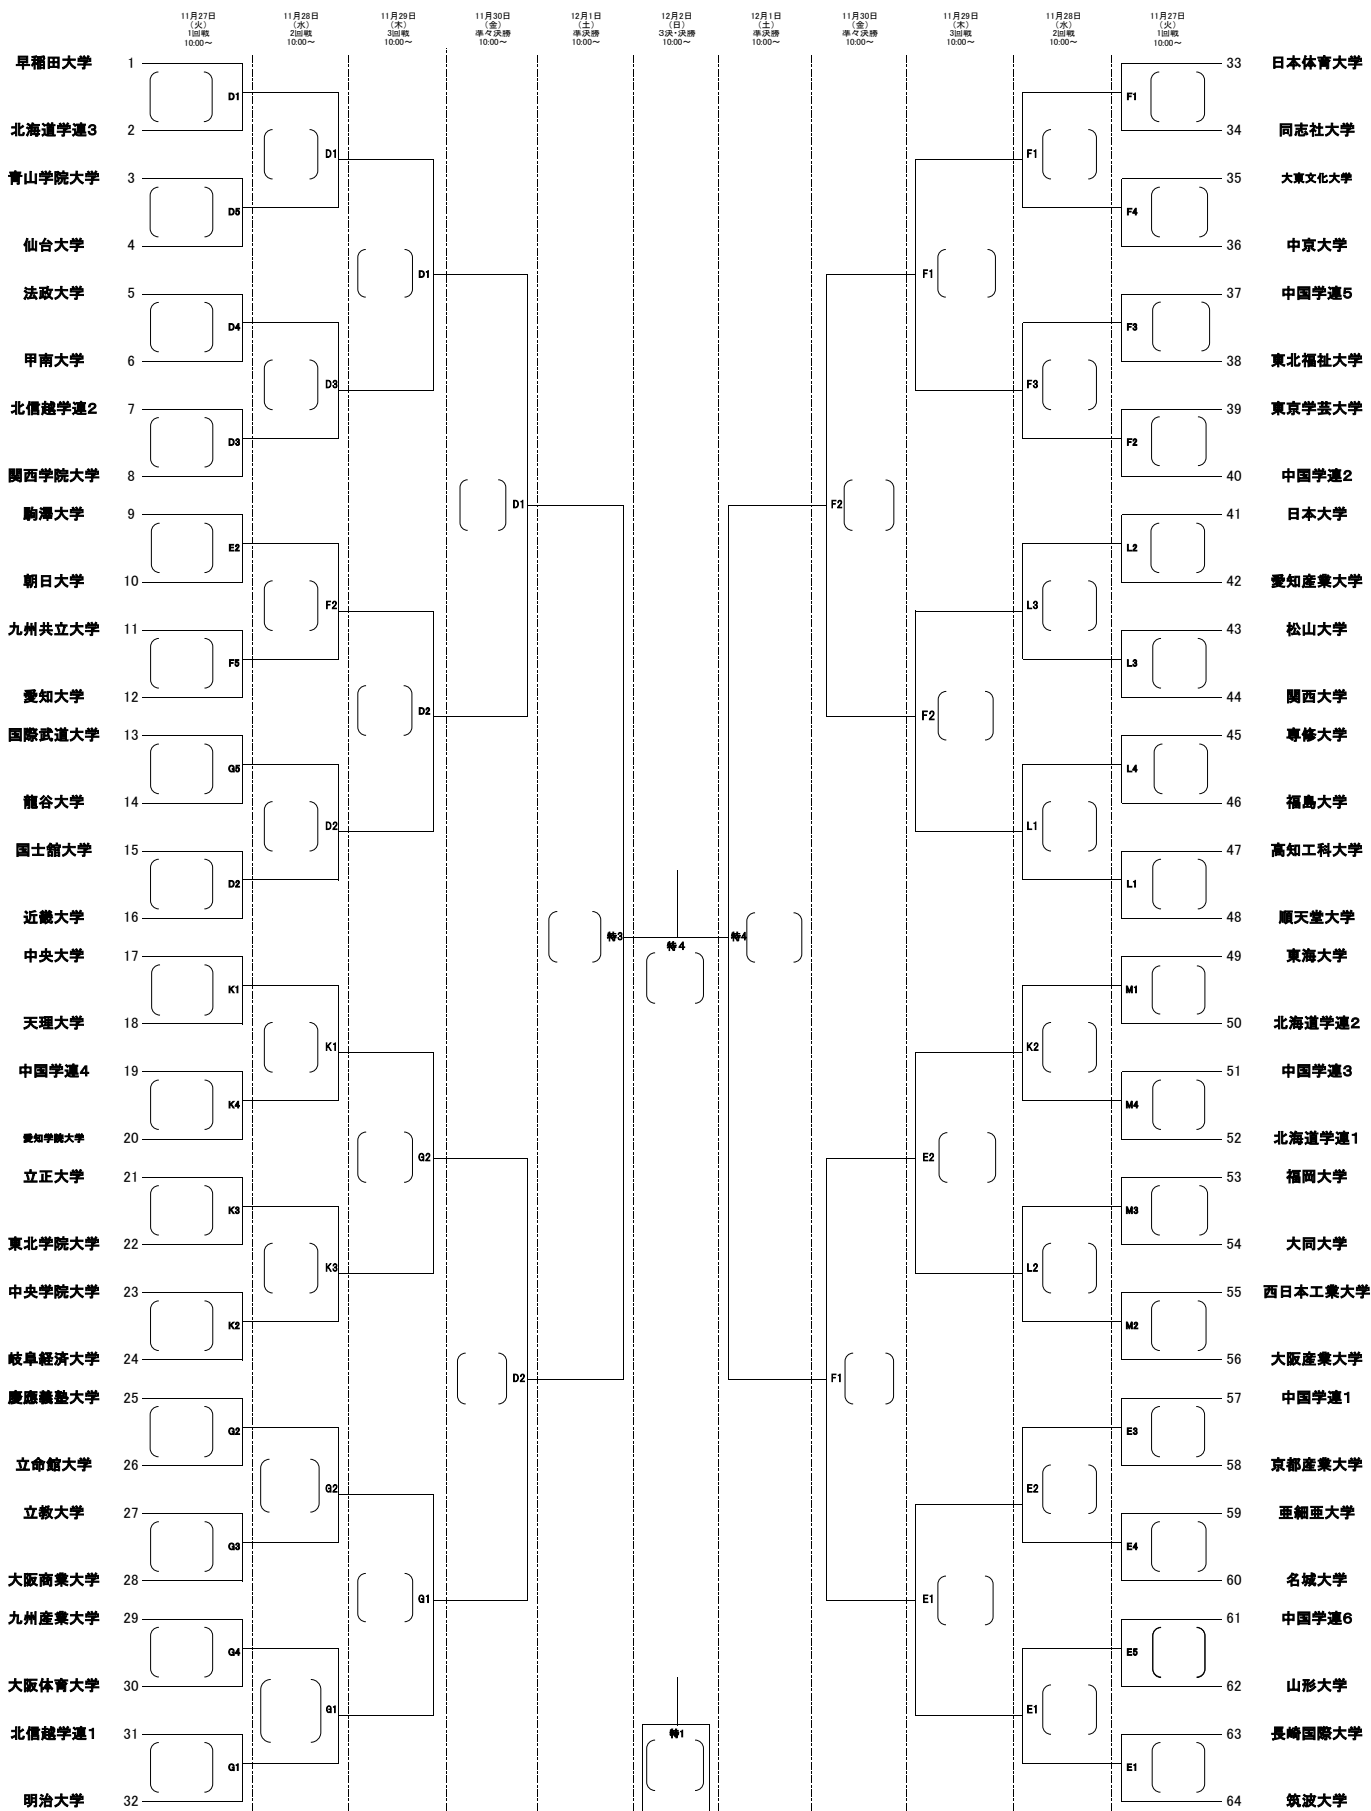

第71回 秩父宮賜杯全日本バレーボール大学男子選手権大会  
 ミキブルーンスーパーカレッジバレー2018  
 トーナメント戦

特:大田区総合体育館メイン D,E,F:墨田区総合体育館メイン G:墨田区総合体育館サブ K,L,M:港区総合スポーツセンター