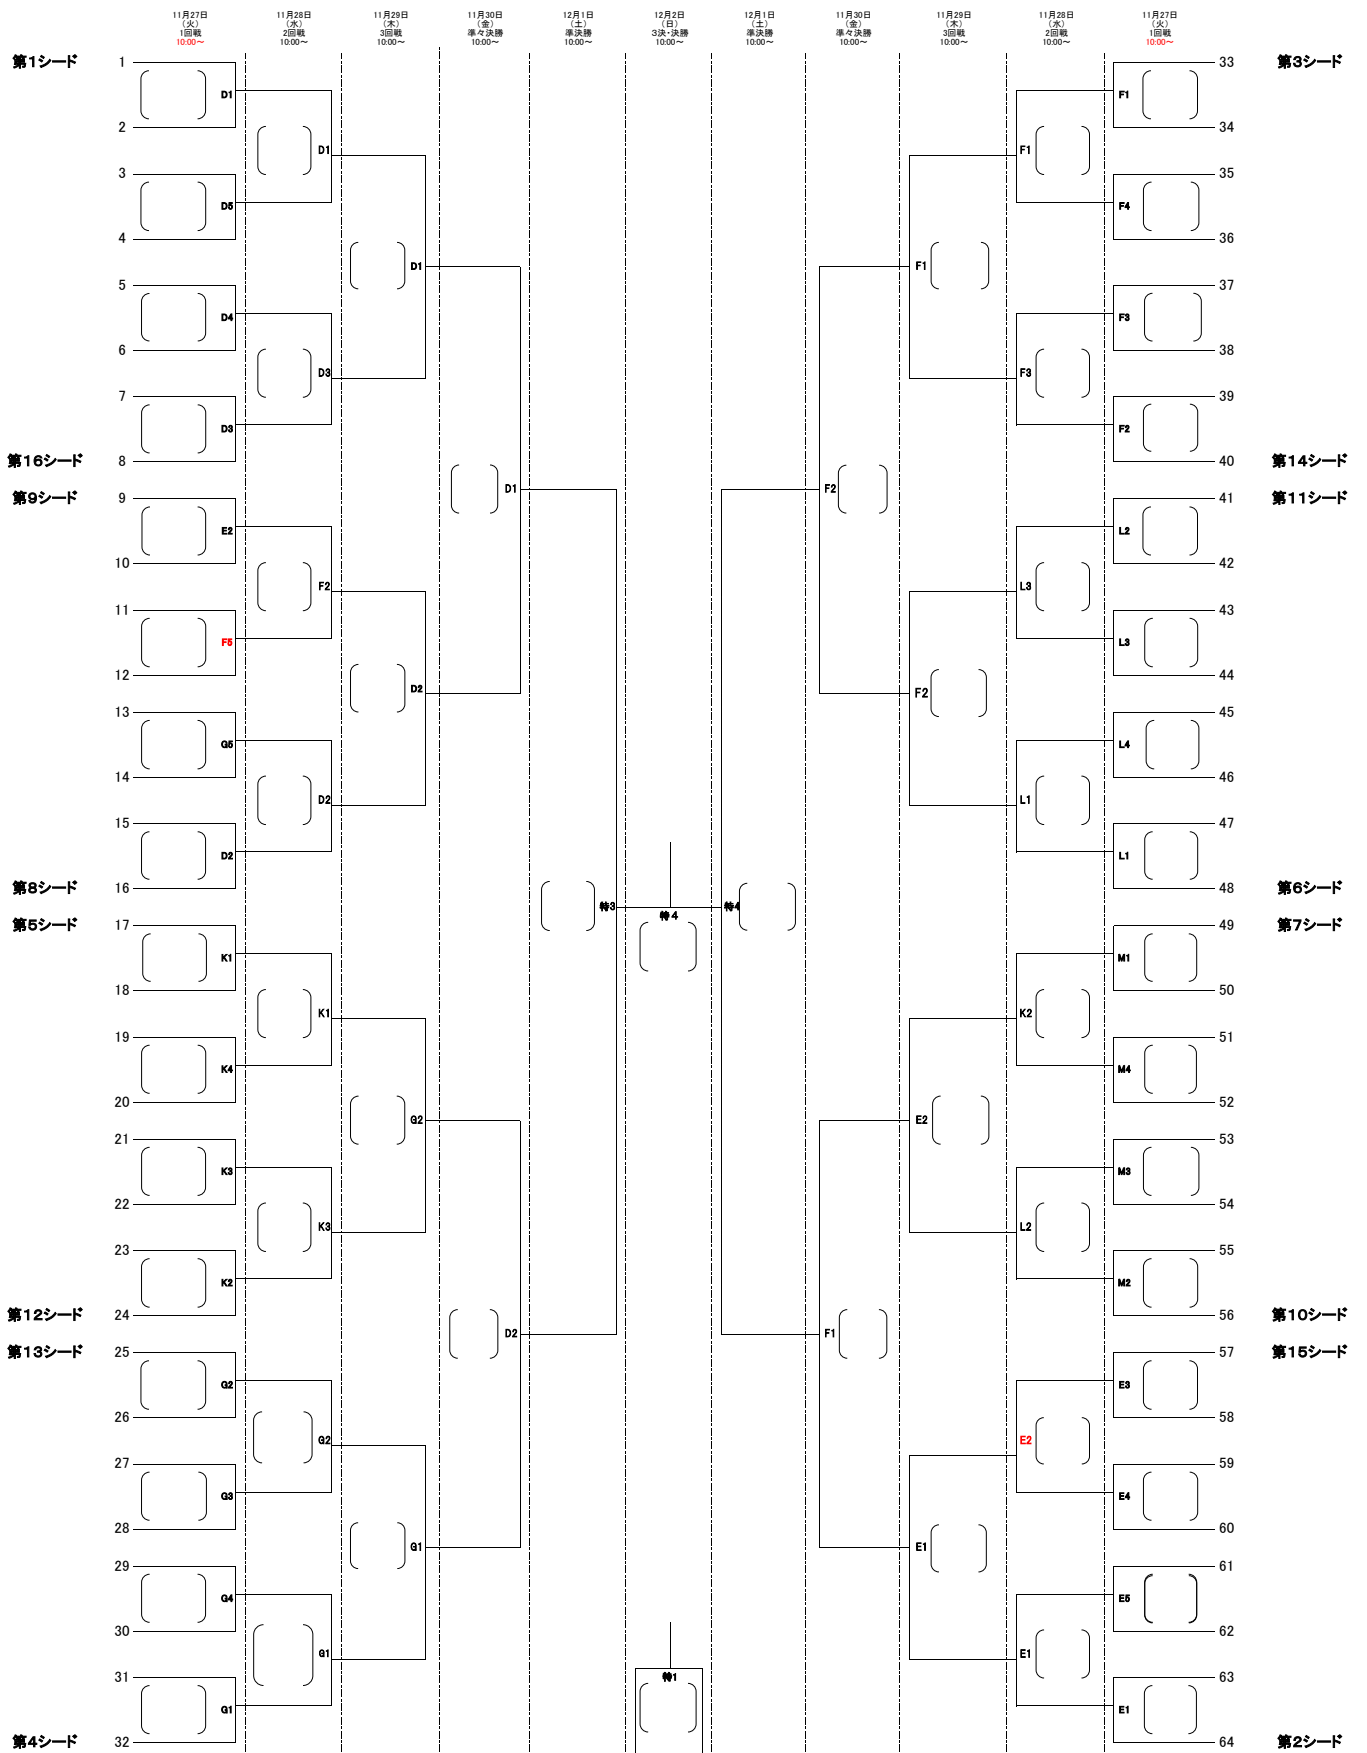

第71回 秩父宮賜杯全日本バレーボール大学男子選手権大会
 ミキブルースーパーカレッジバレー2018
 トーナメント戦

特: 大田区総合体育館メイン D,E,F: 墨田区総合体育館メイン G: 墨田区総合体育館サブ K,L,M: 港区総合スポーツセンター