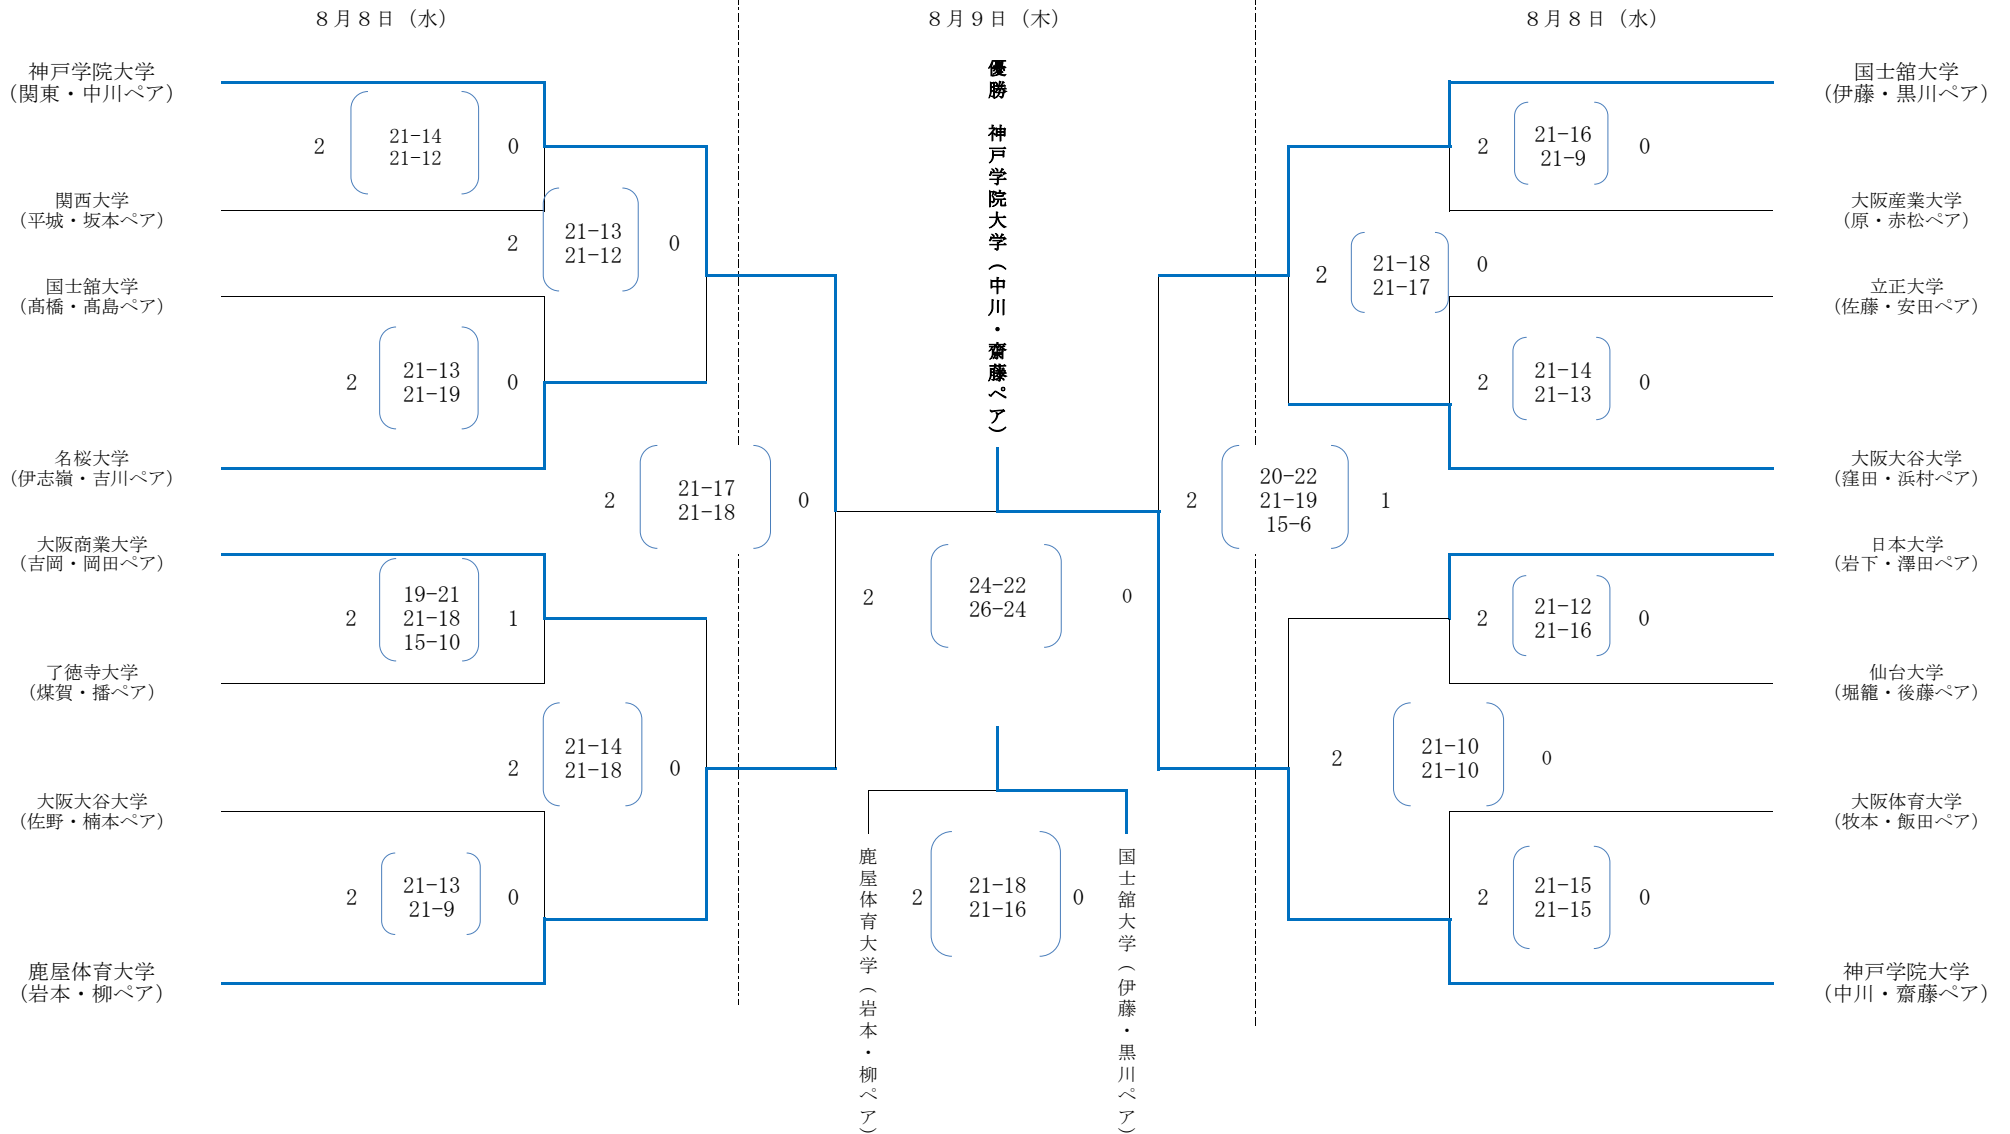

ビーチバレーボール・ジャパン・カレッジ2018

第30回全日本ビーチバレーボール大学男女選手権大会 決勝トーナメント

【 男子 】

期日：8月7日(火)～9日(木)
会場：川崎マリエン ビーチバレーコート

・21点3セットマッチ(2チームの合計得点が7の倍数でスイッチ)また両チームの合計が21点でテクニカルタイムアウト。
 ・3セット目のみ15点マッチ(5の倍数でスイッチ)
 ※デュースとなった場合、2点差がつくまで決定する。
 ・下線が引いてある試合の両ペアは第1試合のラインジャッジ(2名)を行う。
 ・第2試合以降のラインジャッジ(2名)は前の試合の負けたペアが行う。