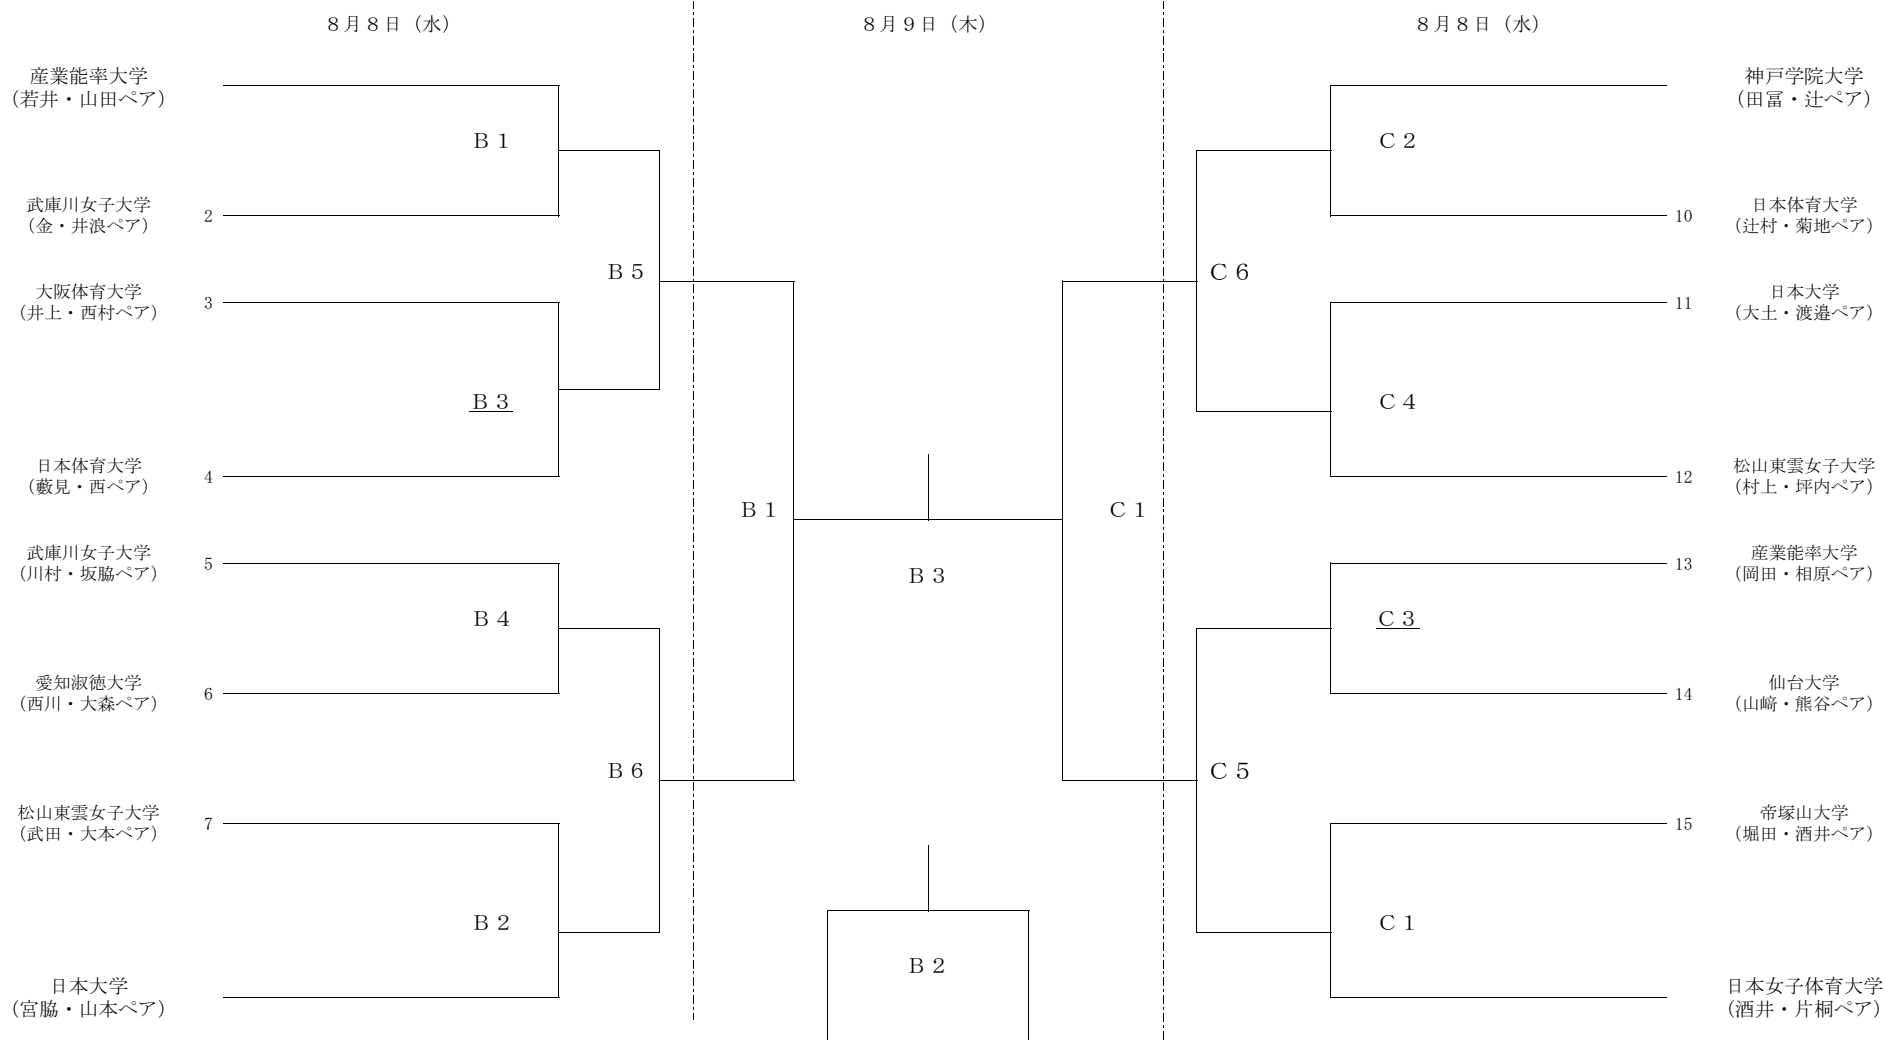

ビーチバレーボール・ジャパン・カレッジ2018
 第30回全日本ビーチバレーボール大学男女選手権大会 決勝トーナメント
 【女子】

期日：8月7日(火)～9日(木)
 会場：川崎マリエン ビーチバレーコート

・21点3セットマッチ(2チームの合計得点が7の倍数でスイッチ)また両チームの合計が21点でテクニカルタイムアウト。
 ・3セット目のみ15点マッチ(5の倍数でスイッチ)
 ※チーフとなった場合、2点差がつくまで決定する。
 ・下線が引いてある試合の両ペアは第1試合のラインジャッジ(2名)を行う。
 ・第2試合以降のラインジャッジ(2名)は前の試合の負けたペアが行う。