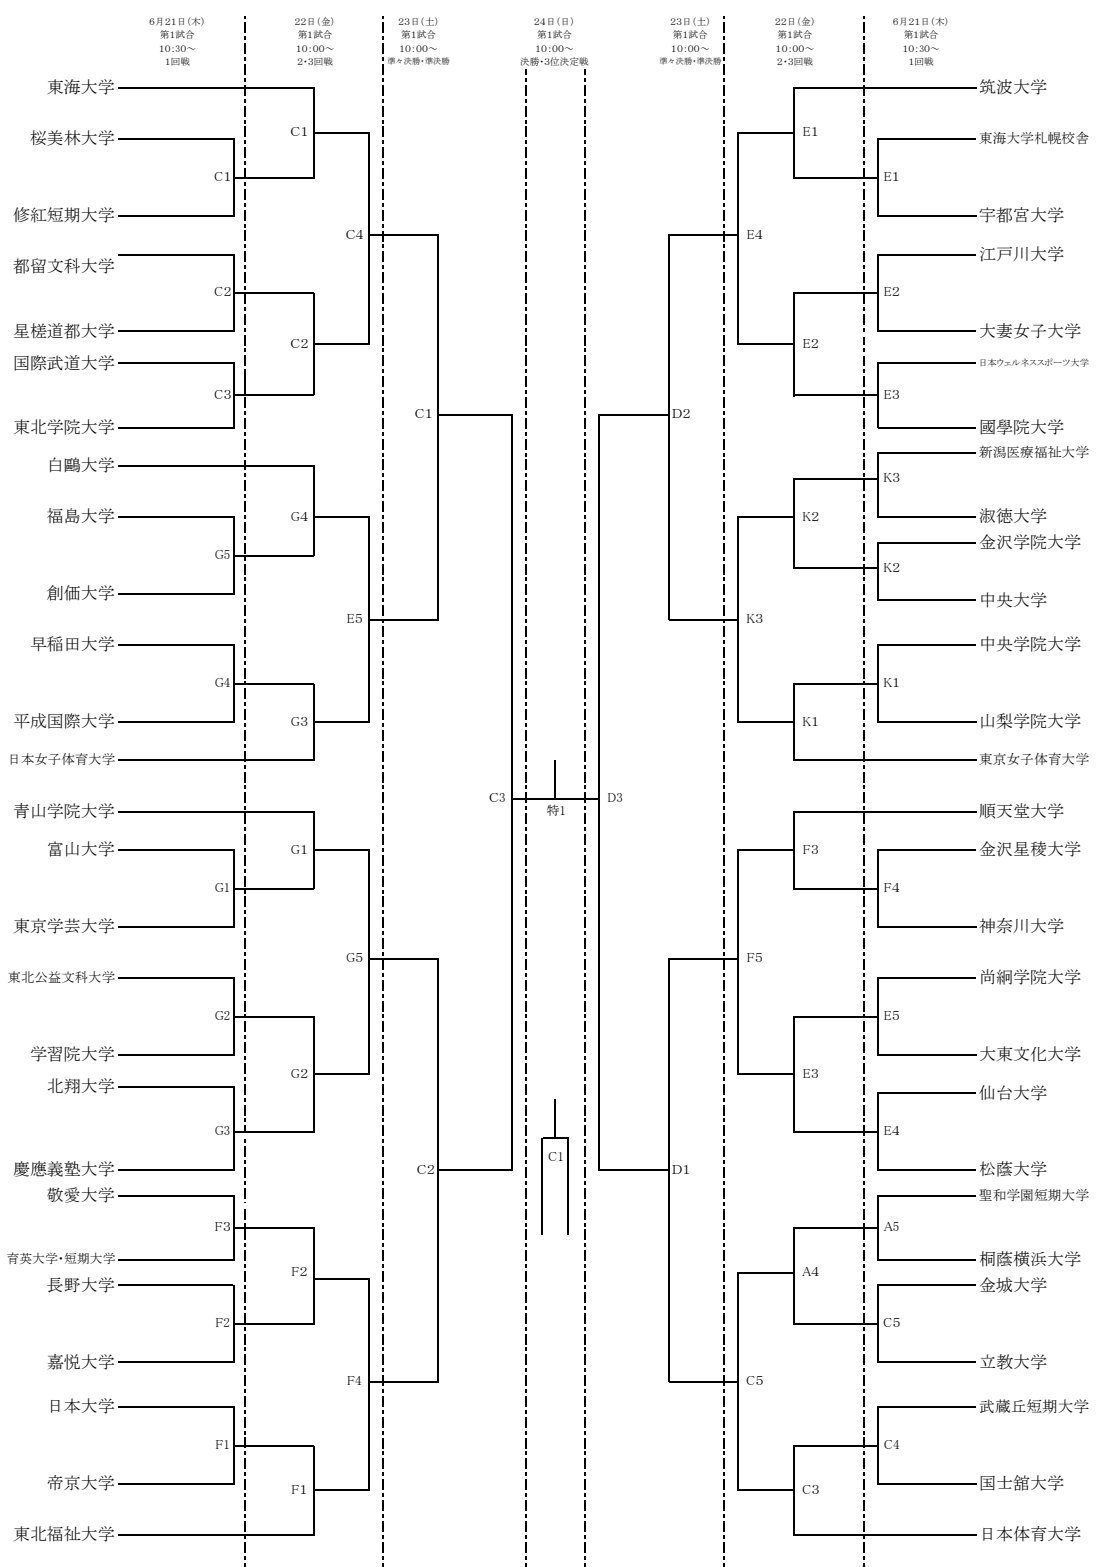

2018年度 第37回東日本バレーボール大学選手権大会 ＜女子トーナメント＞

墨田区総合体育館メインアリーナ・・・A、C、D
 大田区総合体育館・・・E、F、G 葛飾区水元総合スポーツセンター・・・K
 墨田区総合体育館特設コート・・・特