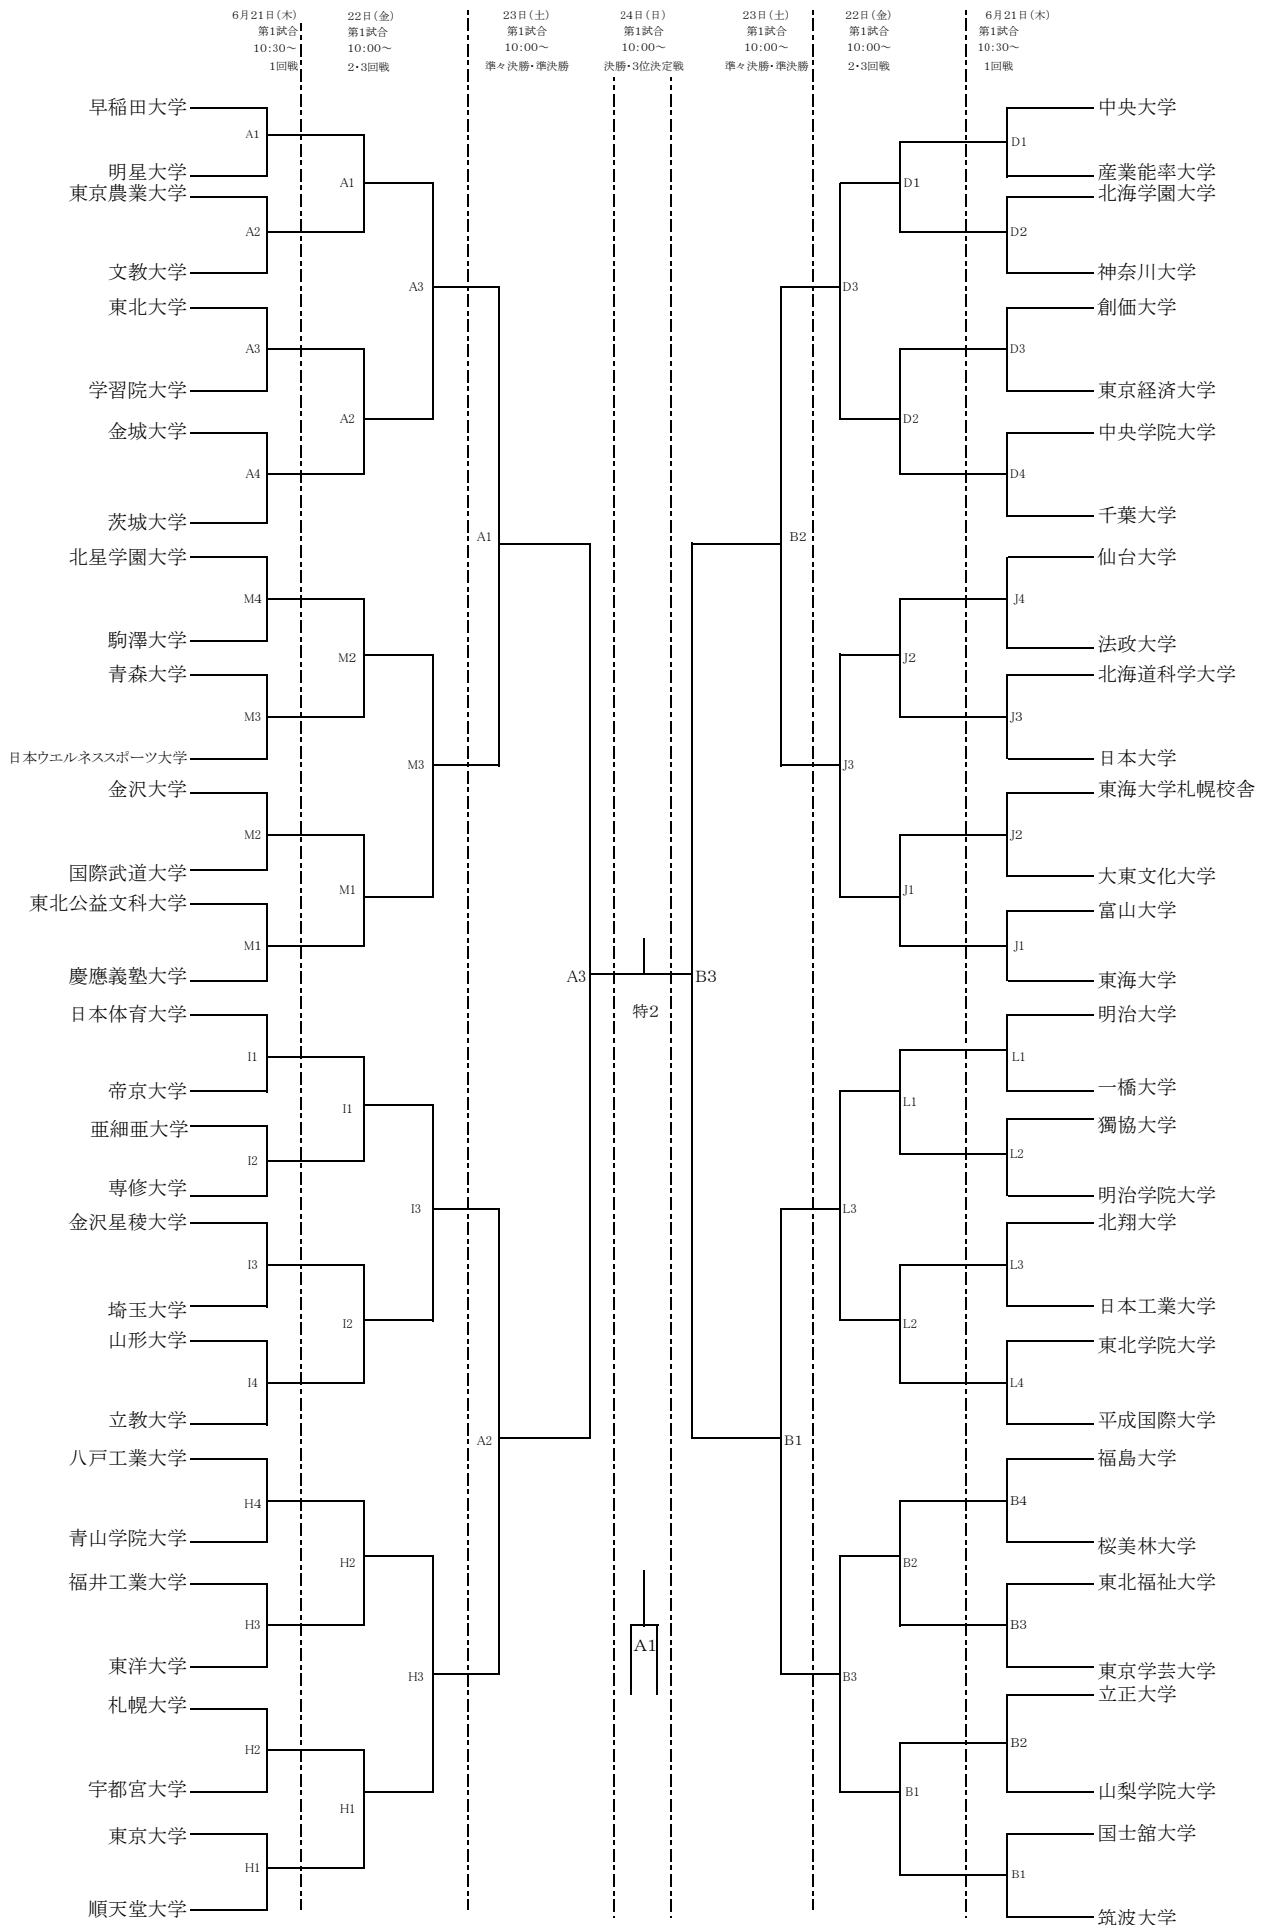

2018年度 第37回東日本バレーボール大学選手権大会 ＜男子トーナメント＞

墨田区総合体育館メインアリーナ・・・A、B 墨田区総合体育館サブアリーナ・・・D
 中央区総合体育館・・・H、I 葛飾区水元総合スポーツセンター・・・J
 浦安市総合体育館・・・L、M 流山市市民総合体育館・・・L、M 墨田区総合体育館特設コート・・・特