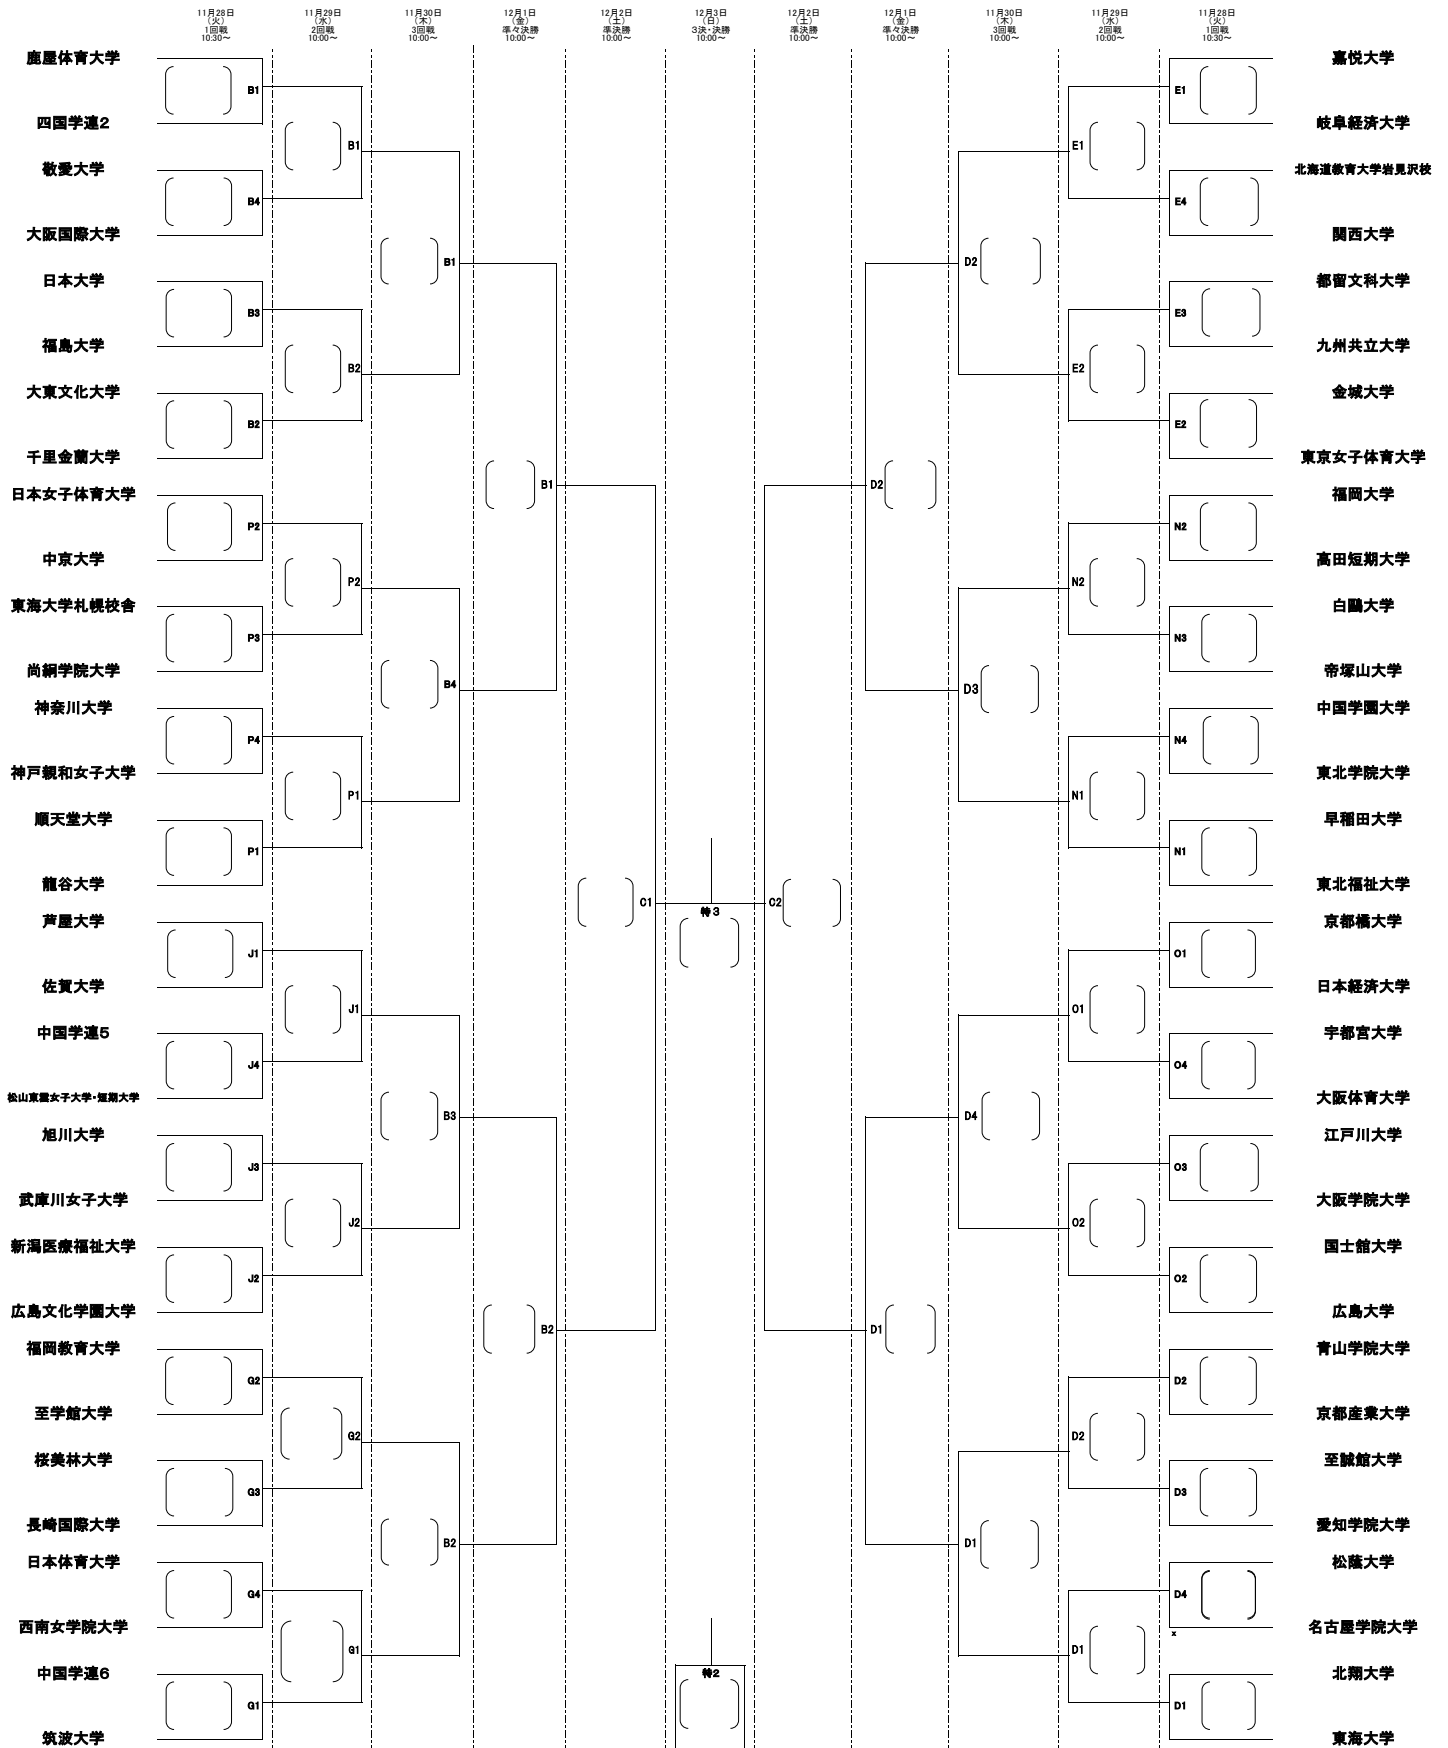

第64回 秩父宮妃賜杯全日本バレーボール大学女子選手権大会
 ミキブルーンスーパーカレッジバレー2017
 トーナメント戦

B:特:大田区総合体育館メイン D:大田区総合体育館サブ E,G:墨田区総合体育館メイン J:葛飾区水元総合スポーツセンター N,O,P:港区スポーツセンター