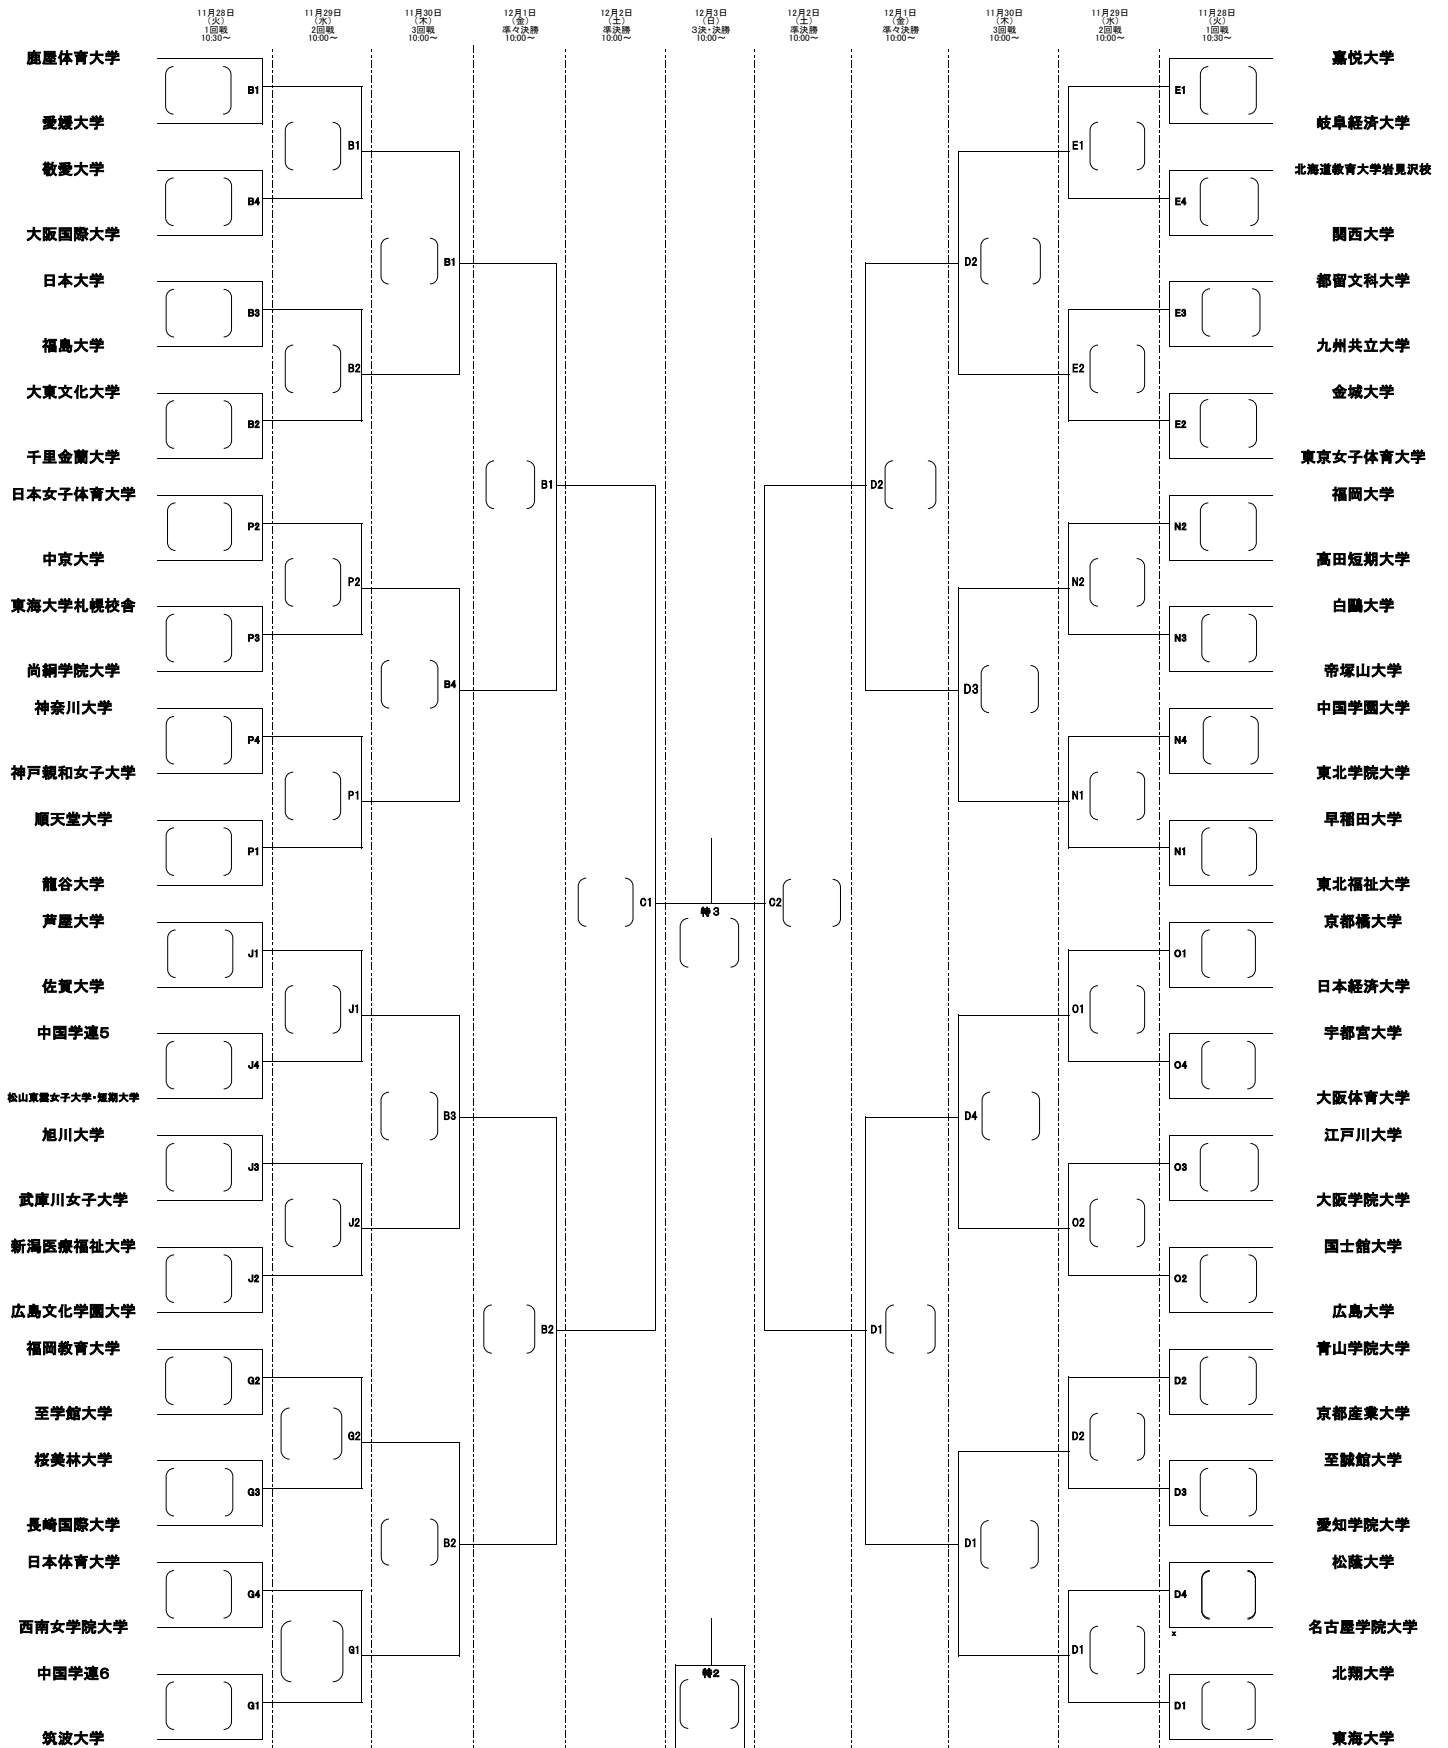

第64回 秩父宮妃賜杯全日本バレーボール大学女子選手権大会
 ミキブルーンスーパーカレッジバレー2017
 トーナメント戦

B.特: 大田区総合体育館メイン D: 大田区総合体育館サブ E.G: 墨田区総合体育館メイン J: 葛飾区水元総合スポーツセンター N.O.P: 港区スポーツセンター