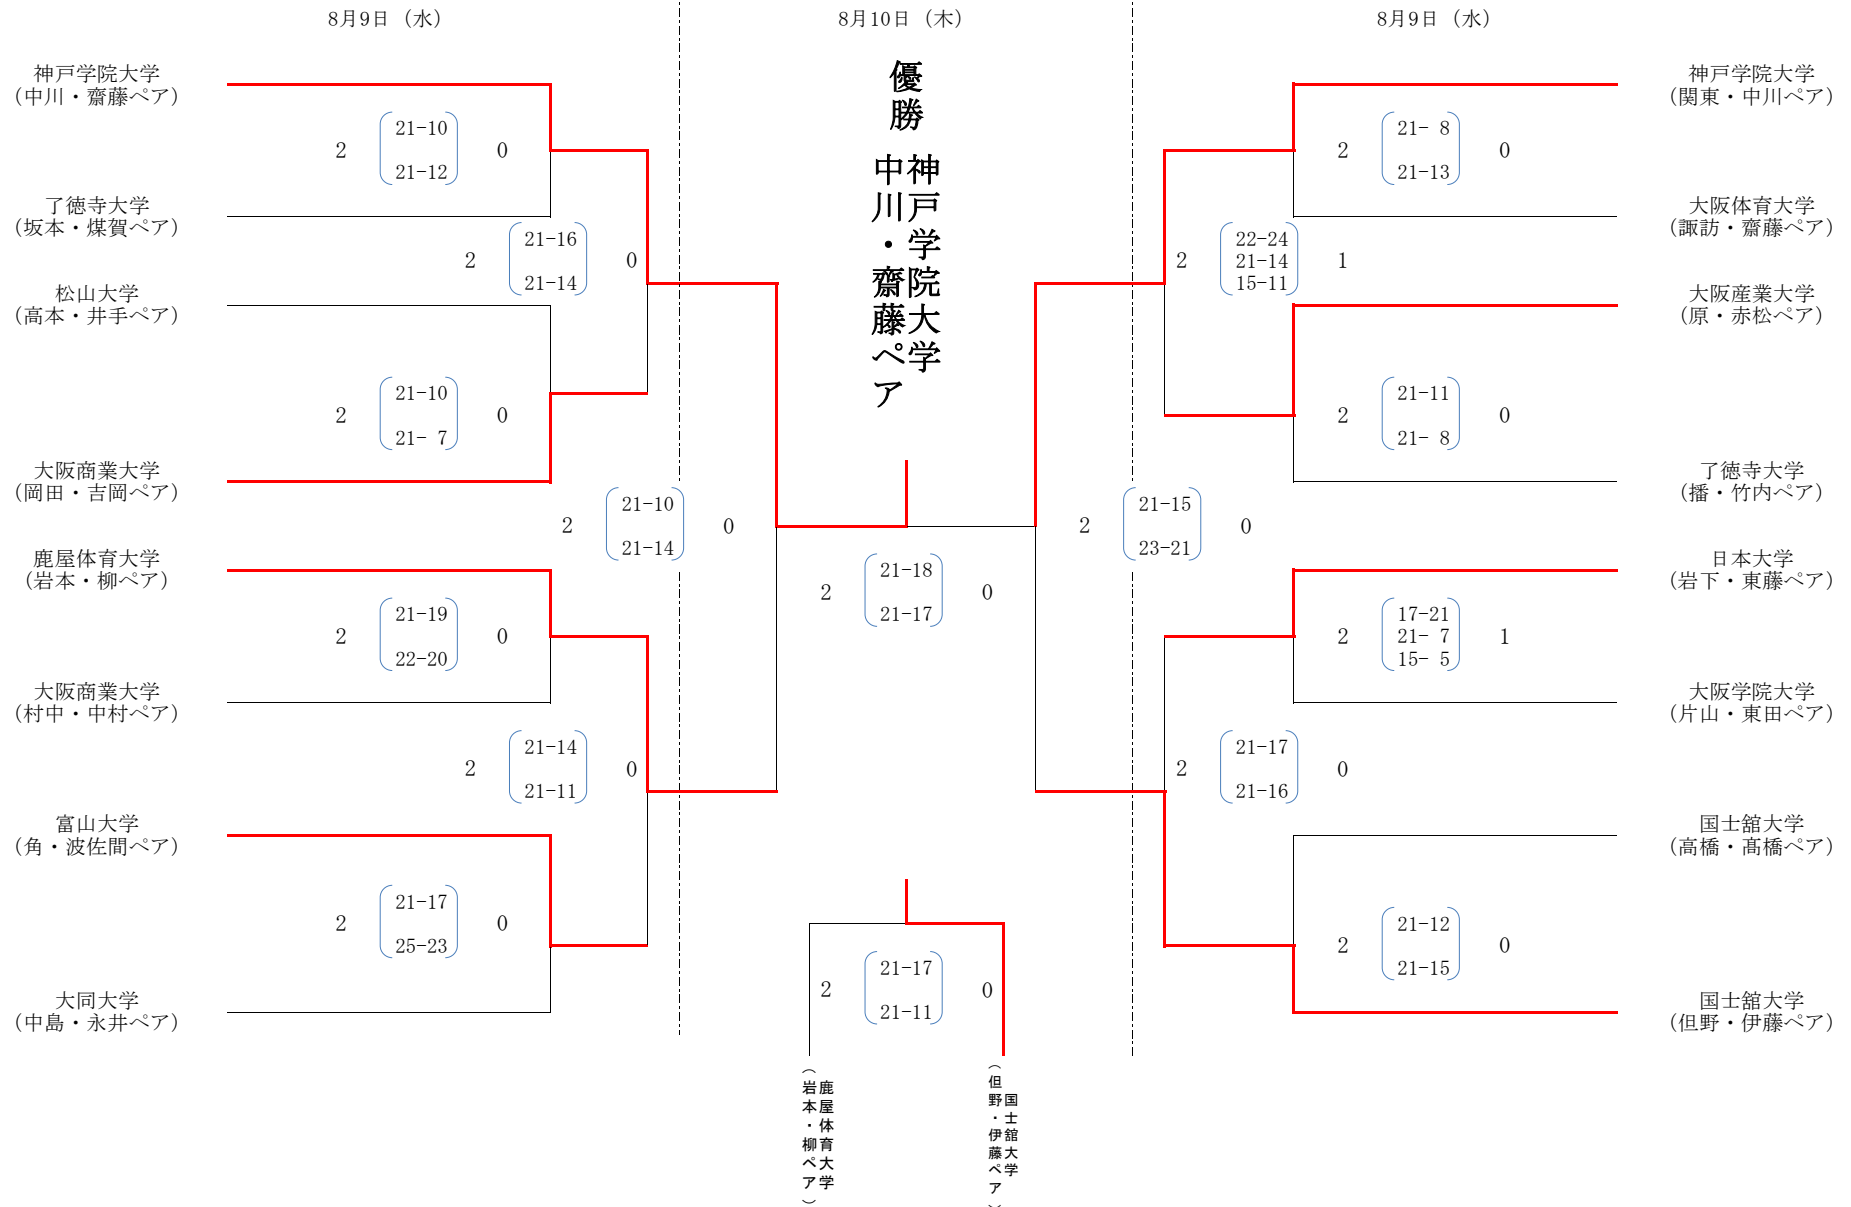

# ビーチバレーボール・ジャパン・カレッジ2017 第29回全日本ビーチバレーボール大学男女選手権大会 決勝トーナメント 【 男子 】

期日：8月8日（火）～10日（木）  
会場：川崎マリエン ビーチバレーコート

・21点3セットマッチ(2チームの合計得点が7の倍数でスイッチ)また両チームの合計が21点でテクニカルタイムアウト。  
 ・3セット目のみ15点マッチ(5の倍数でスイッチ)  
 ※デュースとなった場合、2点差がつくまで決定する。  
 ・下線が引いてある試合の両ペアは第1試合のラインジャッジ(2名)を行う。  
 ・第2試合以降のラインジャッジ(2名)は前の試合の負けたペアが行う。