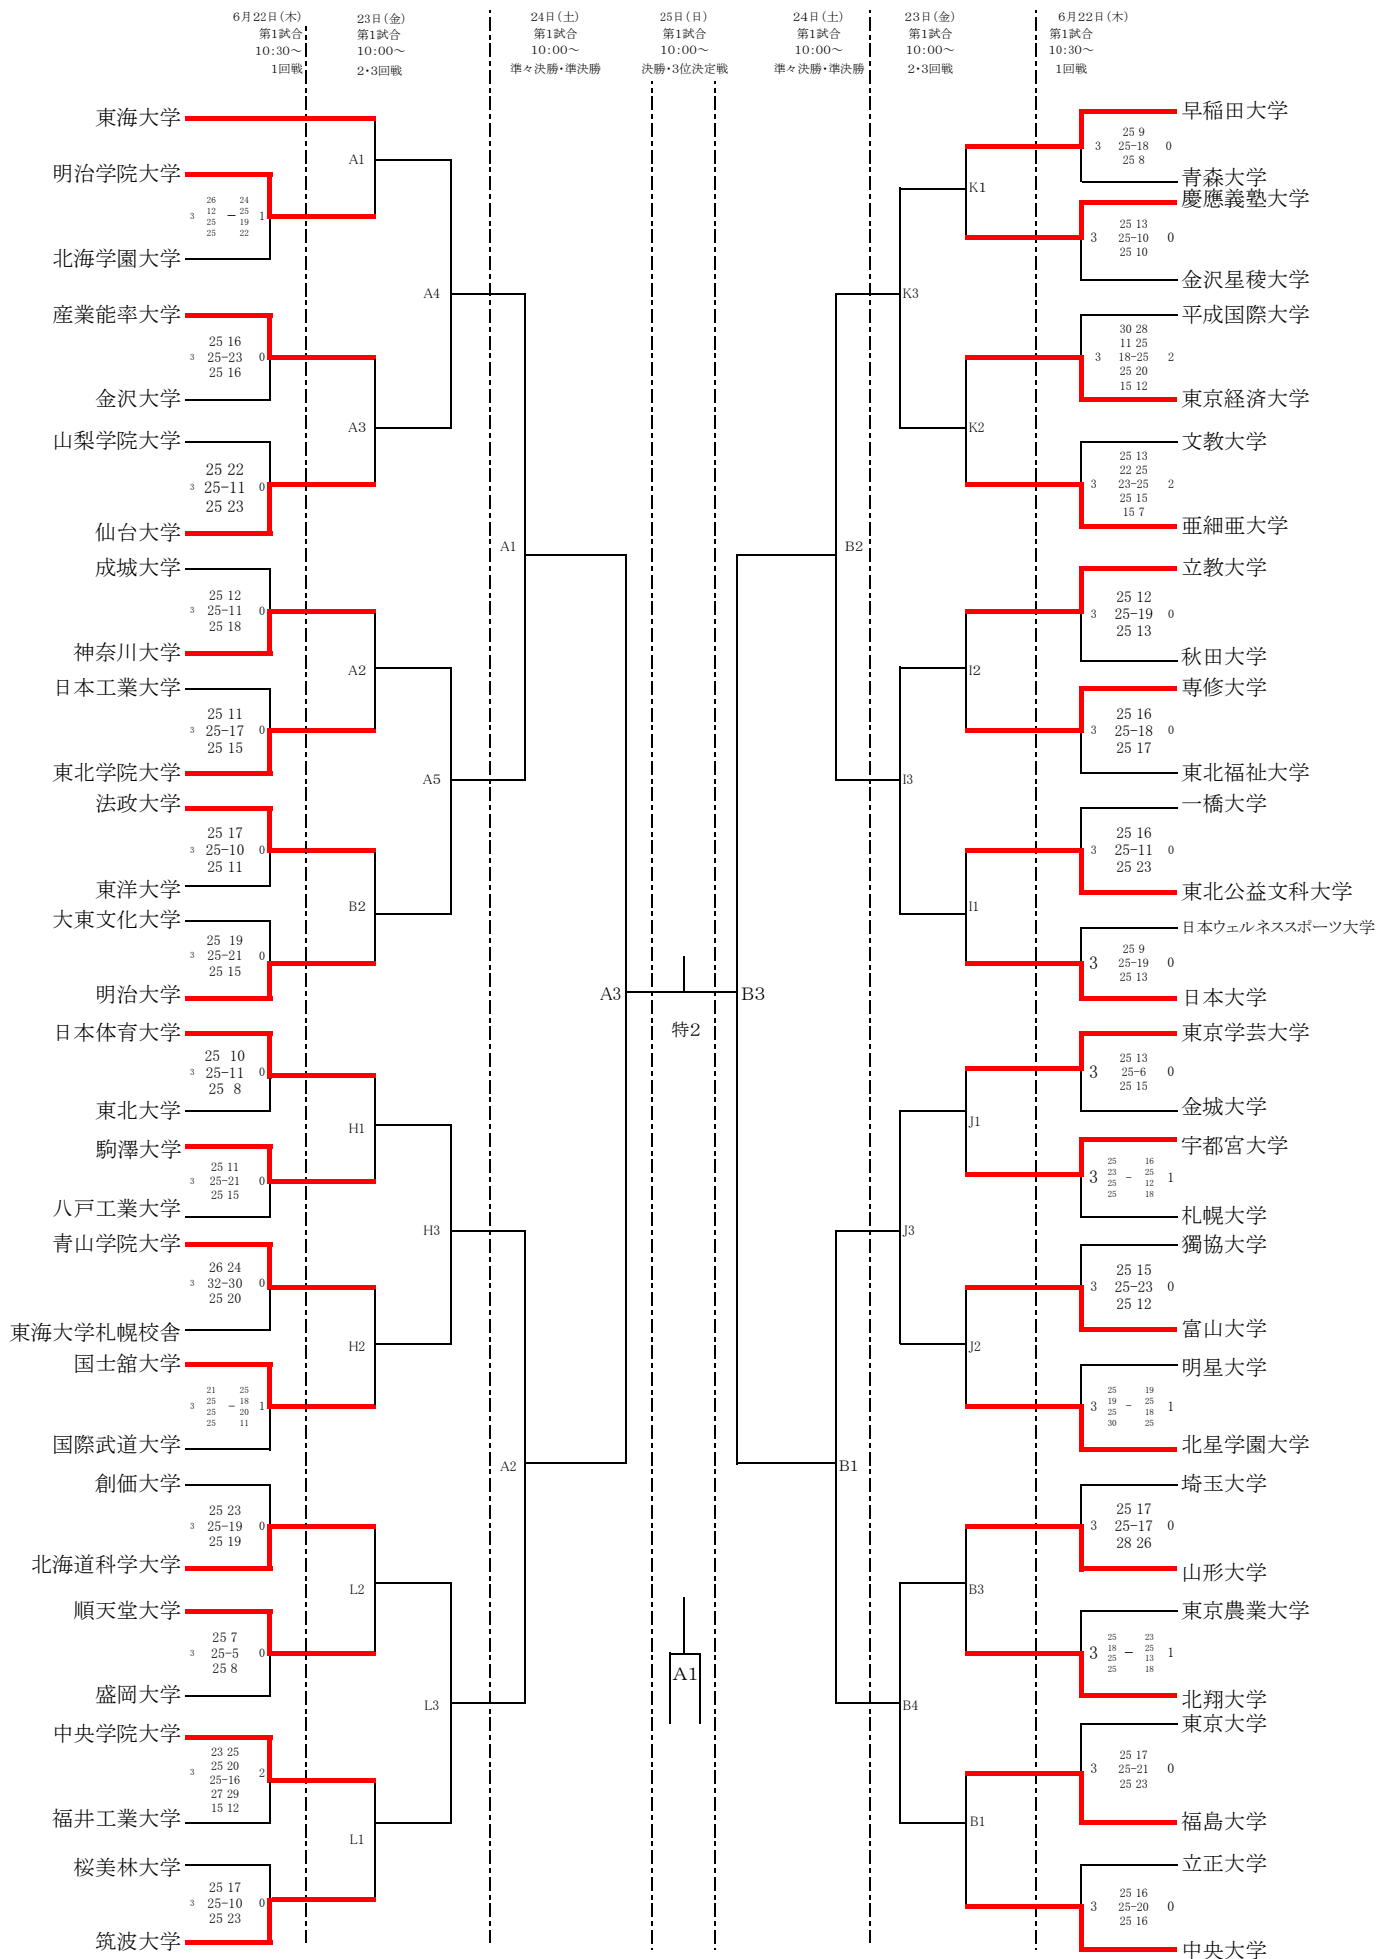

# 2017年度 第36回東日本バレーボール大学選手権大会 ＜男子トーナメント＞

墨田区総合体育館メインアリーナ・・・A、B 墨田区総合体育館サブアリーナ・・・D  
日野市市民の森ふれあいホール・・・H、I、J 港区スポーツセンター・・・K、L  
墨田区総合体育館特設コート・・・特