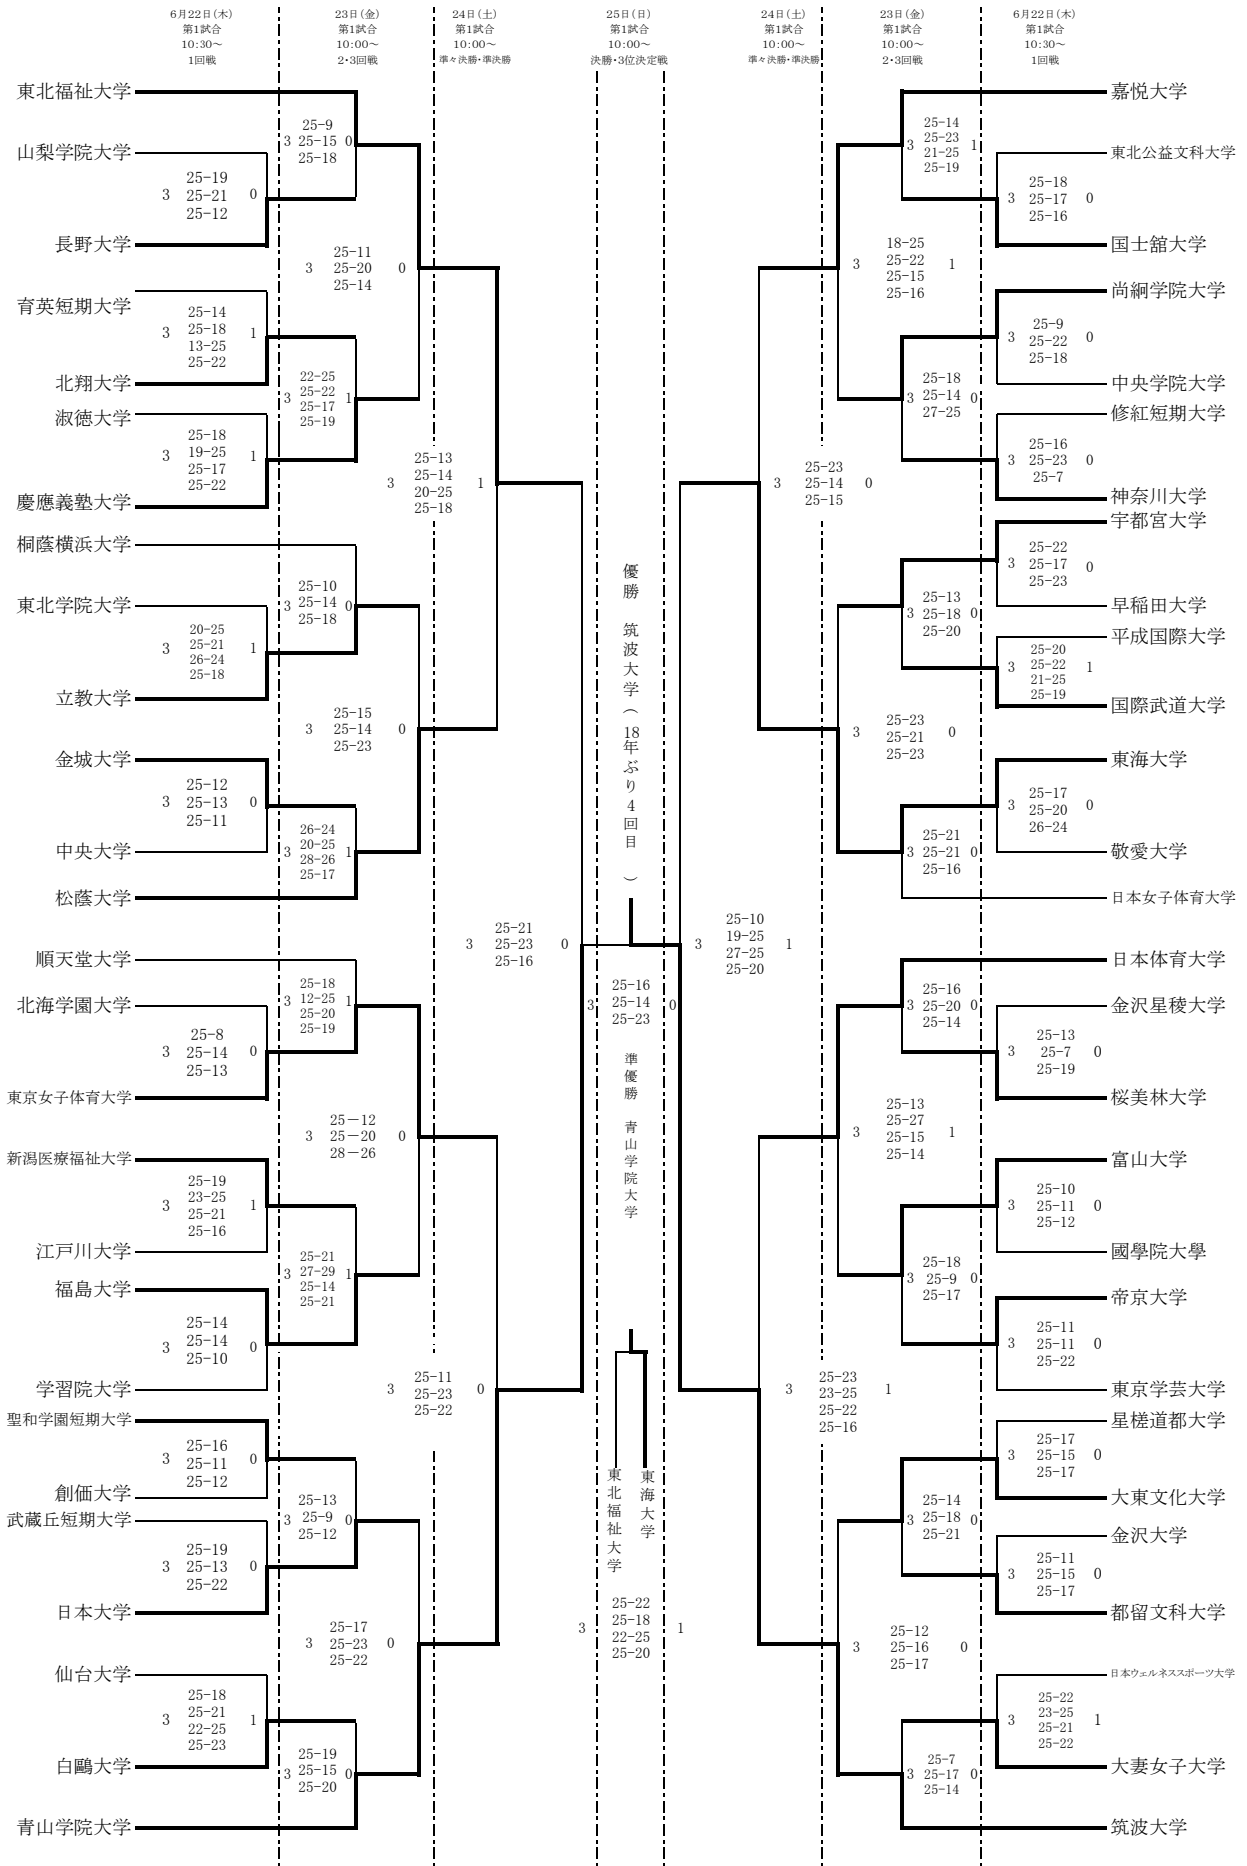

# 2017年度 第36回東日本バレーボール大学選手権大会 ＜女子トーナメント＞

墨田区総合体育館メインアリーナ・・・C 墨田区総合体育館サブアリーナ・・・D  
葛飾区水元総合スポーツセンター・・・E、F、G 港区スポーツセンター・・・M  
墨田区総合体育館特設コート・・・特