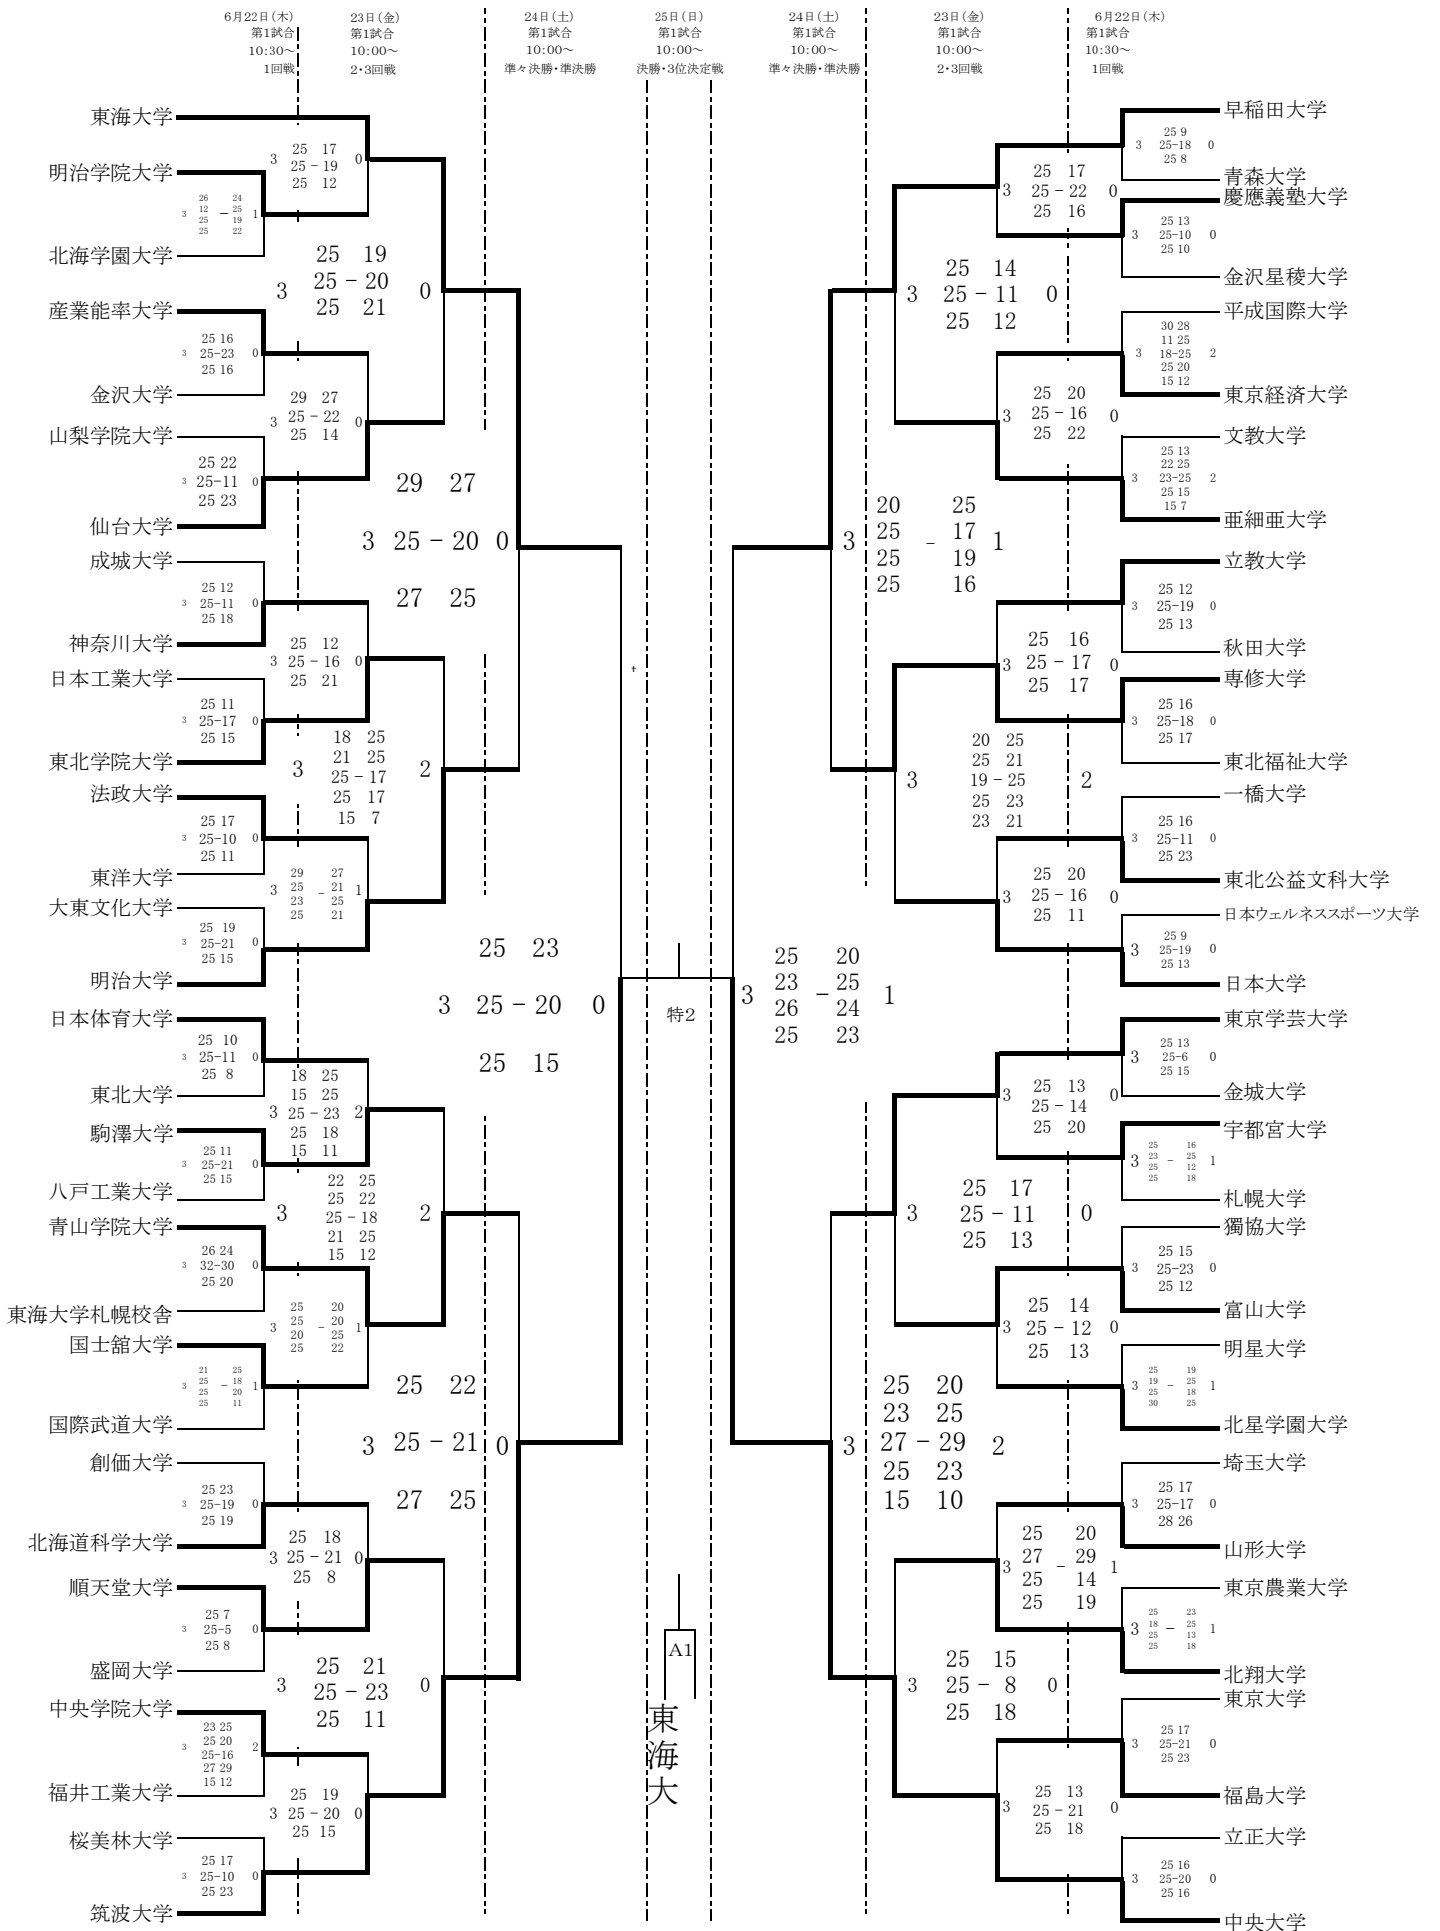

# 2017年度 第36回東日本バレーボール大学選手権大会 ＜男子トーナメント＞

墨田区総合体育館メインアリーナ・・・A, B 墨田区総合体育館サブアリーナ・・・D  
 日野市市民の森ふれあいホール・・・H, I, J 港区スポーツセンター・・・K, L  
 墨田区総合体育館特設コート・・・特