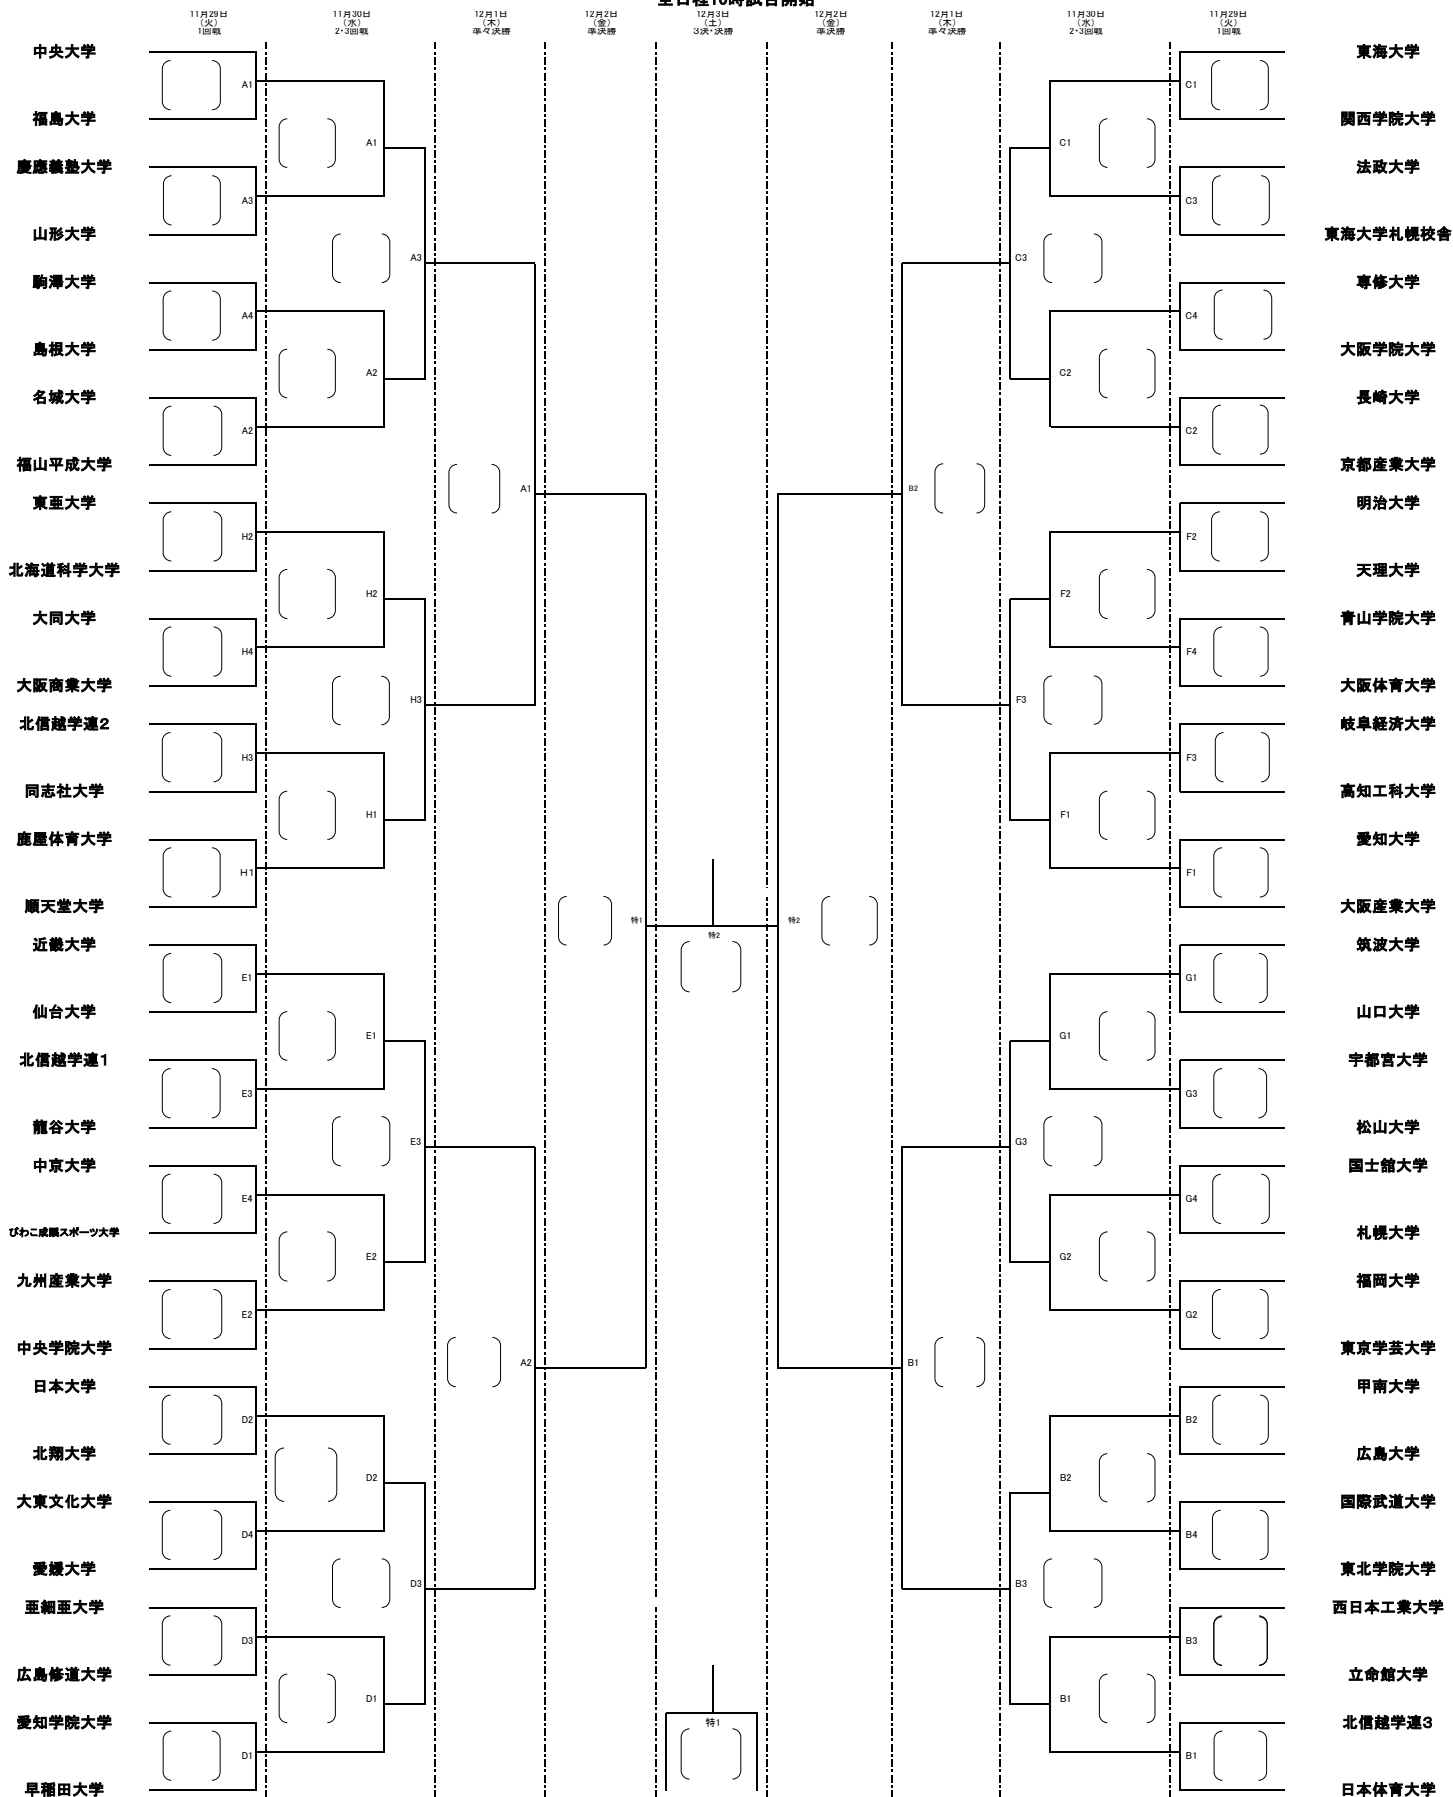

第69回 秩父宮賜杯全日本バレーボール大学男子選手権大会  
 ミキブレンススーパーカレッジバレー2016  
 トーナメント戦

全日程10時試合開始

A,B,特: 稲永スポーツセンター C,D: 千種スポーツセンター E,F: 昭和スポーツセンター G,H: 天白スポーツセンター