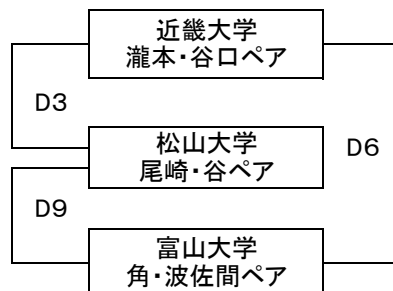

ビーチバレーボール・ジャパン・カレッジ2016 第28回全日本ビーチバレーボール大学男女選手権大会 〔男子予選グループ戦〕

大会期間：8月5日～8月7日

会場：川崎マリエン ビーチバレーコート

第1G

第2G

第3G

第4G

第5G

第6G

- ・各グループ1位、2位のペアが決勝トーナメントへ出場できる
- ・前年度ベスト4枠のペアは決勝トーナメントからの参加とする
- ・予選終了後、再度抽選を行い、トーナメントの組み合わせを決定する
- ・抽選は原則参加義務があるがやむを得ない事情の場合、全日本学連委員長に委任することができる