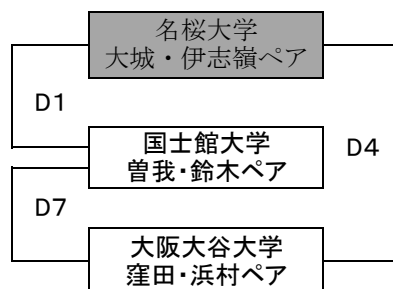

ビーチバレーボール・ジャパン・カレッジ2016 第28回全日本ビーチバレーボール大学男女選手権大会 〔男子予選グループ戦〕

大会期間：8月5日～8月7日

会場：川崎マリエン ビーチバレーコート

第1G

第2G

第3G

第4G

第5G

第6G

- ・各グループ1位、2位のペアが決勝トーナメントへ出場できる
- ・前年度ベスト4枠のペアは決勝トーナメントからの参加とする
- ・予選終了後、再度抽選を行い、トーナメントの組み合わせを決定する
- ・抽選は原則参加義務があるがやむを得ない事情の場合、全日本学連委員長に委任することができる