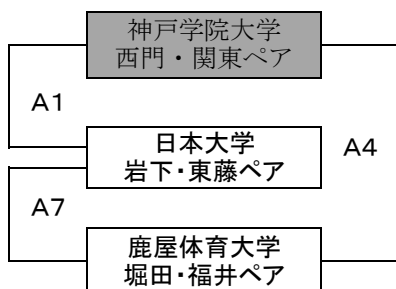

ビーチバレーボール・ジャパン・カレッジ2016 第28回全日本ビーチバレーボール大学男女選手権大会 〔男子予選グループ戦〕

大会期間：8月5日～8月7日

会場：川崎マリエン ビーチバレーコート

第1G

第2G

第3G

第4G

第5G

第6G

- ・各グループ1位、2位のペアが決勝トーナメントへ出場できる
- ・前年度ベスト4枠のペアは決勝トーナメントからの参加とする
- ・予選終了後、再度抽選を行い、トーナメントの組み合わせを決定する
- ・抽選は原則参加義務があるがやむを得ない事情の場合、全日本学連委員長に委任することができる