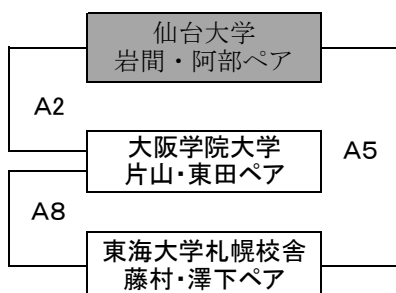

ビーチバレーボール・ジャパン・カレッジ2016 第28回全日本ビーチバレーボール大学男女選手権大会 〔男子予選グループ戦〕

大会期間：8月5日～8月7日

会場：川崎マリエン ビーチバレーコート

第1G

第2G

第3G

第4G

第5G

第6G

- ・各グループ1位、2位のペアが決勝トーナメントへ出場できる
- ・前年度ベスト4枠のペアは決勝トーナメントからの参加とする
- ・予選終了後、再度抽選を行い、トーナメントの組み合わせを決定する
- ・抽選は原則参加義務があるがやむを得ない事情の場合、全日本学連委員長に委任することができる