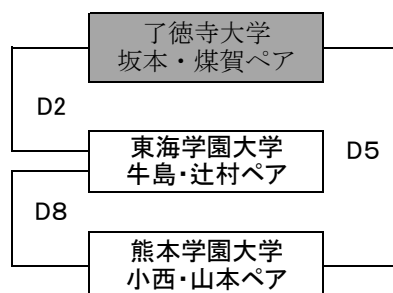

ビーチバレーボール・ジャパン・カレッジ2016 第28回全日本ビーチバレーボール大学男女選手権大会 〔男子予選グループ戦〕

大会期間：8月5日～8月7日

会場：川崎マリエン ビーチバレーコート

第1G

第2G

第3G

第4G

第5G

第6G

- ・各グループ1位、2位のペアが決勝トーナメントへ出場できる
- ・前年度ベスト4枠のペアは決勝トーナメントからの参加とする
- ・予選終了後、再度抽選を行い、トーナメントの組み合わせを決定する
- ・抽選は原則参加義務があるがやむを得ない事情の場合、全日本学連委員長に委任することができる