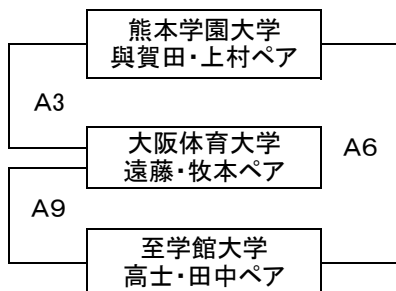

ビーチバレーボール・ジャパン・カレッジ2016 第28回全日本ビーチバレーボール大学男女選手権大会 〔男子予選グループ戦〕

大会期間：8月5日～8月7日

会場：川崎マリエン ビーチバレーコート

第1G

第2G

第3G

第4G

第5G

第6G

- ・各グループ1位、2位のペアが決勝トーナメントへ出場できる
- ・前年度ベスト4枠のペアは決勝トーナメントからの参加とする
- ・予選終了後、再度抽選を行い、トーナメントの組み合わせを決定する
- ・抽選は原則参加義務があるがやむを得ない事情の場合、全日本学連委員長に委任することができる